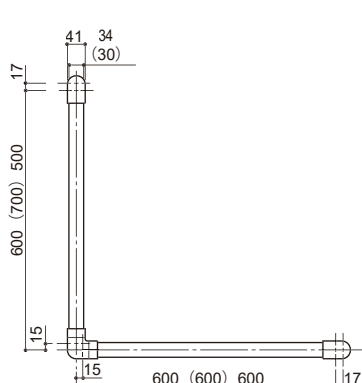

品番	サイズ	価格	入数
AS-30VI-6060	600×600	18,900円/セット	1セット
AS-30VI-7060	700×600	19,700円/セット	
AS-30VI-5060	500×600	18,900円/セット	
※5060は受注生産			
AS-34VI-6060	600×600	19,700円/セット	
AS-34VI-7060	700×600	21,200円/セット	
AS-34VI-5060	500×600	19,700円/セット	
※5060は受注生産			

※「グレイッシュホワイト」は廃盤となっており、現在は「ホワイト」のみとなります。