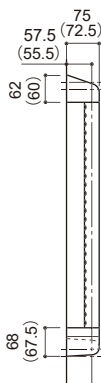

品番	サイズ	価格	入数
AS-30VI-6060	600×600	18,900円/セット	1セット
AS-30VI-7060	700×600	19,700円/セット	
AS-30VI-5060	500×600	18,900円/セット	
※5060は受注生産			
AS-34VI-6060	600×600	19,700円/セット	
AS-34VI-7060	700×600	21,200円/セット	
AS-34VI-5060	500×600	19,700円/セット	
※5060は受注生産			

※「グレイッシュホワイト」は廃盤となっており、現在は「ホワイト」のみとなります。