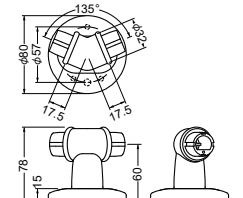

錠の種類	品番	価格	入数
空錠	AS-B10W-AB	7,200円/セット	1セット
	AS-B10W-WB		
	AS-B10W-HG		
間仕切錠	AS-B11W-AB	9,360円/セット	1セット
	AS-B11W-WB		
	AS-B11W-HG		
表示錠	AS-B14W-AB	9,840円/セット	1セット
	AS-B14W-WB		
	AS-B14W-HG		

樹脂手すり

AS-270 浴室エンド

アイボリ

サイズ	価格	入数
32φ	700円/個	10個

AS-271 浴室コーナー

アイボリ

サイズ	価格	入数
32φ	1,400円/個	10個

AS-272 浴室センター

アイボリ

サイズ	価格	入数
32φ	900円/個	10個

AS-273 浴室135°

アイボリ

サイズ	価格	入数
32φ	1,100円/個	10個

AS-274 浴室チーズ

アイボリ

サイズ	価格	入数
32φ	2,150円/個	10個

AS-282 浴室55R

アイボリ