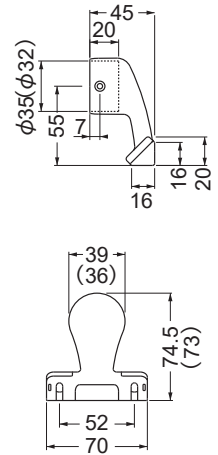

AS-481-35・32 入隅ブラケット止

材質:亜鉛合金(本体)+樹脂(カバー部)

カラー	品番	価格	入数
ゴールド	AS-481G-□	1,850円/個	10個
シルバー	AS-481S-□		
ブロンズ	AS-481B-□