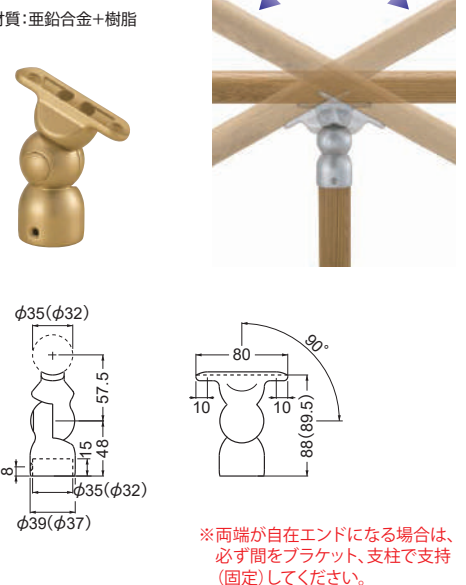

材質: 亜鉛合金+樹脂

※両端が自在エンドになる場合は、必ず間をブラケット、支柱で支持(固定)してください。

カラー	品番	価格	入数
ゴールド	AS-391G-□	3,800円/個	10個
シルバー	AS-391S-□		
ブロンズ	AS-391B-□		

AS-392-35・32 自在エンド丸棒用

材質: 亜鉛合金+樹脂

※両端が自在エンドになる場合は、必ず間をブラケット、支柱で支持(固定)してください。