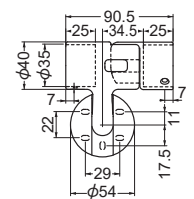

※32φをご利用の場合は
変換ハブ(p.14)をご利用
ください。

カラー	品番	価格	入数
ゴールド	AS-495G-35	29,400円/セット	1セット
シルバー	AS-495S-35		
ブロンズ	AS-495B-35		

※ゴールド色以外は工場取寄せにより、納期がかかる場合がございます。