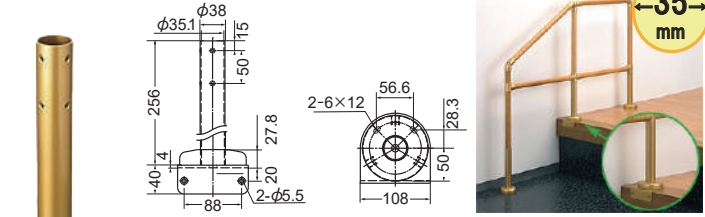

材質:亜鉛合金

カラー	品番	価格	入数
ゴールド	AS-620SG-35	4,390円/個	1個
ブロンズ	AS-620SB-35		

※ゴールド色以外は工場取寄せにより、納期がかかる場合がございます。

立ち上げ用ブラケット

AS-170L-35 スタンドベースL

材質: ステンレス

カラー	品番	価格	入数
ゴールド	AS-170LG-35	10,380円/個	1個
ブロンズ	AS-170LB-35		

※32φへの交換はできません。