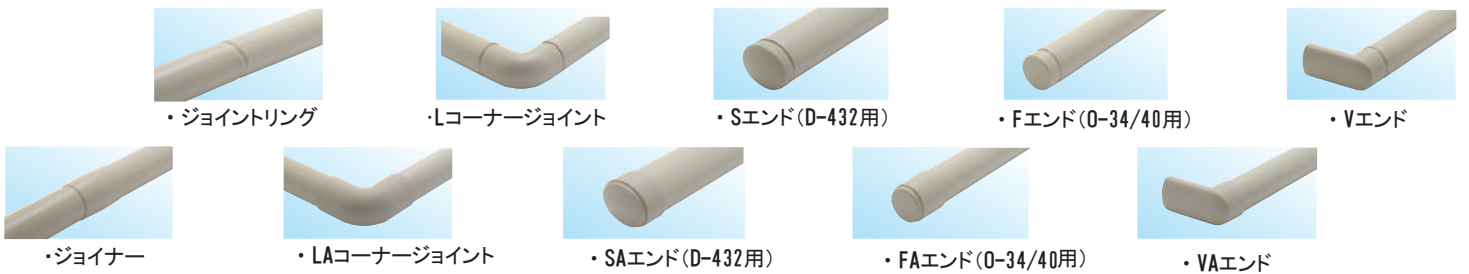

■手すり断面

基準色

受注生産色

■壁付ブラケット

■エンドキャップ/ジョイント

AS-NGHT-□(色)-□(笠木)-□(ブラケット) グラハン外部手すり（外部支柱立て）

【支柱立て】

深さ約200mm、直径50φの穴を開け、支柱を立てていきますので、とてもすっきり。穴部分にはステンレスカバーが付きますので、見た目もきれいです。笠木は自由に曲げられますので、階段に沿った形の手すりが取付できます。また、約20mまでつなぎ目なしで施工可能です。長いスパンの施工などに最適です。支柱長さも1100mm、1400mmと選択できます。