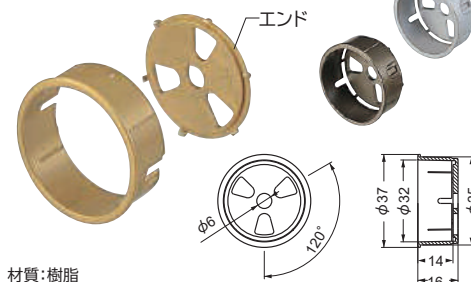

AS-395-35・32 エンドプレート

材質:亜鉛合金

※壁用ベースとしてご使用下さい。

カラー	品番	価格	入数
ゴールド	AS-395G-□	750円/個	10個
シルバー	AS-395S-□		
ブロンズ	AS-395B-□		

AS-350 32φ用変換ハブ

材質:樹脂

カラー	品番	価格	入数
ゴールド	AS-350G	440円/セット	100個
シルバー	AS-350S		
ブロンズ	AS-350B		