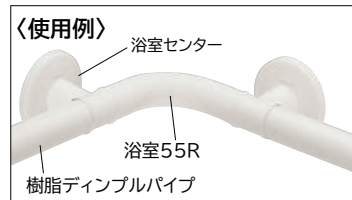

アイボリ

サイズ	価格	入数
32φ	700円/個	10個

AS-271 浴室コーナー

アイボリ

サイズ	価格	入数
32φ	1,400円/個	10個

AS-272 浴室センター

アイボリ

サイズ	価格	入数
32φ	900円/個	10個

AS-273 浴室135°

アイボリ

サイズ	価格	入数
32φ	1,100円/個	10個

AS-274 浴室チーズ

アイボリ

サイズ	価格	入数
32φ	2,150円/個	10個

AS-282 浴室55R

アイボリ

サイズ	価格	入数
32φ	1,500円/個	10個

AS-270P 浴室スペーサー

アイボリ

〈取付例〉

3mmと5mmの厚みをご用意しております。
(スペーサーを重ねることで、段差調整可能です。)

- 取付面へのネジの掛かり代 20mm~30mm必要となります。スペーサーの厚みに合った取付ネジをご使用下さい。(別売)
- どこでも手すりシリーズ付属のトラスA4×30をご使用の場合は3mm・5mm用共に必ず1枚使いで取付して下さい。
- ユニットバスにはご使用できません。