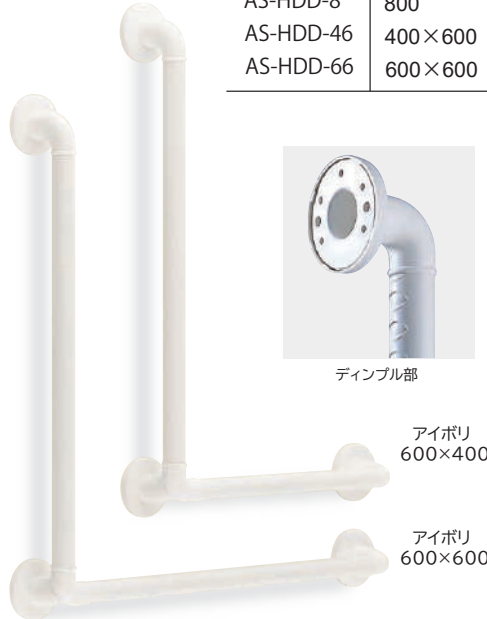

←32→
mm

カラー	価格	入数
ホワイト	2,060円/個	10個

AS-520-32

耐水コーナー

←32→
mm

カラー	価格	入数
ホワイト	2,720円/個	10個

AS-540-32

耐水エルボ 90°

←32→
mm

カラー	価格	入数
ホワイト	1,610円/個	10個

AS-560-32

耐水角付け

←32→
mm

カラー	価格	入数
ホワイト	2,210円/個	10個

樹脂手すり

室内・水回り兼用手すり アメニティバーディンプル

デザインが良く、ビス穴も多いので施工性に優れています。
すべり止めディンプル加工で安全・快適にご使用いただけます。
お求めやすい低価格でのご提供です。

品番	サイズ	価格	入数
AS-HDD-4	400	3,300円/セット	1セット
AS-HDD-6	600	4,680円/セット	
AS-HDD-8	800	6,050円/セット	
AS-HDD-46	400×600	8,000円/セット	
AS-HDD-66	600×600	9,500円/セット	