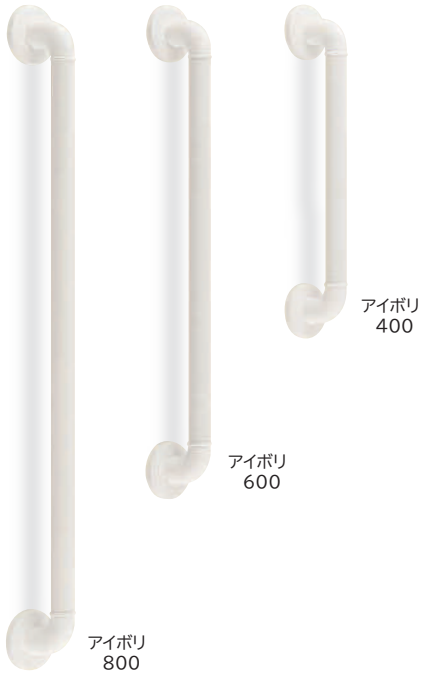

←32→
mm

カラー	価格	入数
ホワイト	2,060円/個	10個

AS-520-32

耐水コーナー

←32→
mm

カラー	価格	入数
ホワイト	2,720円/個	10個

AS-540-32

耐水エルボ 90°

←32→
mm

カラー	価格	入数
ホワイト	1,610円/個	10個

AS-560-32

耐水角付け

←32→
mm

カラー	価格	入数
ホワイト	2,210円/個	10個

樹脂手すり

室内・水回り兼用手すり アメニティバーディンプル

デザインが良く、ビス穴も多いので施工性に優れています。
すべり止めディンプル加工で安全・快適にご使用いただけます。
お求めやすい低価格でのご提供です。

品番	サイズ	価格	入数
AS-HDD-4	400	3,300円/セット	1セット
AS-HDD-6	600	4,680円/セット	
AS-HDD-8	800	6,050円/セット	
AS-HDD-46	400×600	8,000円/セット	
AS-HDD-66	600×600	9,500円/セット	