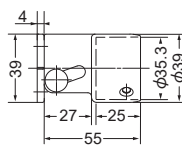

※32φをご利用の場合は
変換ハブ(p.14)をご利用
ください。

カラー	品番	価格	入数
ゴールド	AS-492G-35	19,300円/セット	1セット

AS-493-35 着脱対面セット

材質:亜鉛合金+アルミ合金

35mm

※左右両側の
セットになります

※32φをご利用の場合は
変換ハブ(p.14)をご利用
ください。

カラー	品番	価格	入数
ゴールド	AS-493G-35	3,550円/セット	1セット
ブロンズ	AS-493B-35		