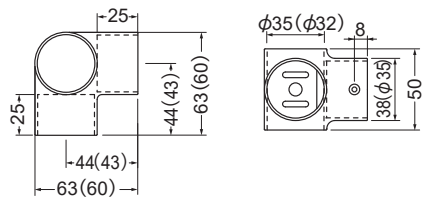

カラー	品番	価格	入数
ゴールド	AS-410G-□	1,200円/個	10個
シルバー	AS-410S-□		
ブロンズ	AS-410B-□		

AS-380-35・32 三方ブラケット

材質:亜鉛合金

カラー	品番	価格	入数
ゴールド	AS-380G-□	1,350円/個	10個
シルバー	AS-380S-□		
ブロンズ	AS-380B-□		

AS-400-35・32 四方ブラケット

材質:亜鉛合金