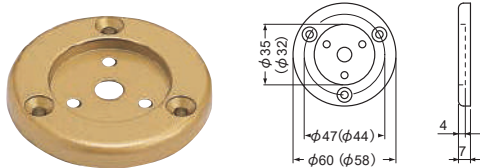

AS-395-35・32 エンドプレート

材質:亜鉛合金

※壁用ベースとしてご使用下さい。

カラー	品番	価格	入数
ゴールド	AS-395G-□	750円/個	10個
シルバー	AS-395S-□		
ブロンズ	AS-395B-□