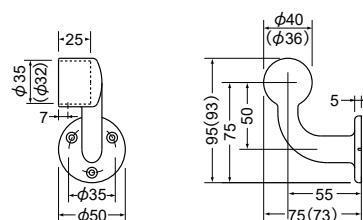

AS-440R-35・32 受けエンド右

材質：亜鉛合金

カラー	品番	価格	入数
ゴールド	AS-440R-G-□	1,560円/個	10個
シルバー	AS-440R-S-□		
ブロンズ	AS-440R-B-□