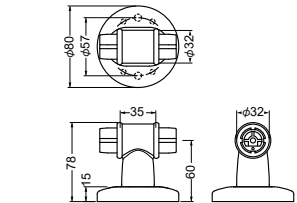

アイボリ

サイズ	価格	入数
32φ	700円/個	10個

AS-271 浴室コーナー

アイボリ

サイズ	価格	入数
32φ	1,400円/個	10個

AS-272 浴室センター

アイボリ

サイズ	価格	入数
32φ	900円/個	10個