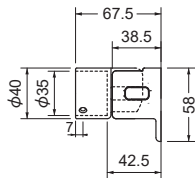

※写真は左
左右ご指定下さい

※32φをご利用の場合は
変換ハブ(p.14)をご利用
ください。

カラー	品番	価格	入数
ゴールド	AS-496G-35	24,600円/セット	1セット
シルバー	AS-496S-35		
ブロンズ	AS-496B-35