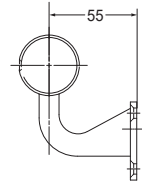

※左右両側の
セットになります

※写真は左
左右ご指定下さい

※32φをご利用の場合は
変換ハブ(p.14)をご利用
ください。

カラー	品番	価格	入数
ゴールド	AS-496G-35	24,600円/セット	1セット
シルバー	AS-496S-35		
ブロンズ	AS-496B-35		

AS-492-35 着脱平行セット

材質:ステンレス

35mm

※左右両側のセットになります