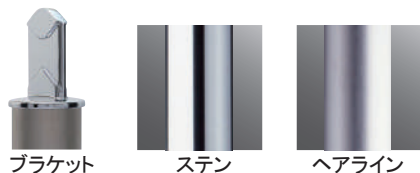

深さ約200mm、直径50φの穴を開け、支柱を立てていきますので、とてもすっきり。穴部分にはステンレスカバーが付きますので、見た目もきれいです。笠木は自由に曲げられますので、階段に沿った形の手すりが取付できます。また、約20mまでつなぎ目なしで施工可能です。長いスパンの施工などに最適です。支柱長さも1100mm、1400mmと選択できます。

価格はお問い合わせください。
見積いたします。