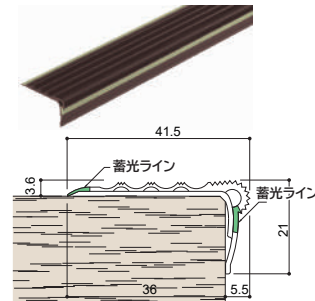

室内用部材

AS-SL-100 バリアフリー敷居

敷居撤去時のすり合わせ不要。
幅102mm×厚み14mm
付属のプラスチック製のT字部材で、仕上げも簡単。
段差がある場合は、アルミへの字で仕上げることもできます。
Vレール(フラッターレール)を埋め込めば、片引戸、引違い戸の場合でも対応可能です。

L=2000mm

カラー	品番	価格	入数
ミディアムオーク	AS-SL-100	14,960円/本	1本

AS-KSN 階段滑止めハイステップ AS-KSC 階段滑止め蓄光

ハイステップ

蓄光

軟質樹脂を使用したソフトな住宅用階段すべり止めです。断面部分をR形状にすることで使用感を向上。
施工は、階段の幅に合わせてカットして裏面の強力な両面テープで貼り付けるだけで簡単です。

■カラー

■仕様

本体/軟質樹脂+アルミニウム一体成形 (両面テープ付)

踏面、段鼻部分を中空構造としクッション性を向上させた住宅用階段すべり止めです。蓄光ラインが踏面と蹴上げ部分に埋め込まれており、万が一の停電でも安全です。
施工は、階段の幅に合わせてカットして裏面の強力な両面テープで貼り付けるだけで簡単です。

■カラー

■仕様

本体/軟質樹脂 (両面テープ付)

材質/軟質樹脂+アルミニウム
一体成形(両面テープ付)

材質/軟質樹脂(両面テープ付)

1セット=14本入

種類	品番	寸法	価格	入数
ハイステップ	AS-KSN-□	750mm	16,800円/セット	14本
蓄光	AS-KSC-□	670mm	9,100円/セット	

AS-B1(0/1/4) レバーハンドル

空錠

TXS-B10W(W座 空錠)

錠のフロント板(2枚入り): W22.5×H57mm, W25×H57mm

間仕切錠

表示錠

WB (ホワイトブロンズ)

TXS B14W(W座 表示錠)

錠のフロント板(2枚入り): W22.5×H57mm, W25×H57mm

AB (アンティークブラス)

HG (ヘアラインゴールド)

台座部分の直径が72mmと大きく、既存穴の形状がどんなタイプでも対応できます。バックセット60mmですが、既存の径がそれ以下でもそれ以上でも台座で、既存の穴が隠れてしまうため、ほとんどの建具に対応できます。

(バックセットがわからない時などにとっても便利です) 埋め木などの手間もほとんど要りません。

材料/亜鉛合金 仕上/ヘアライン仕上
標準扉厚/ 30~40mm

錠の種類	品番	価格	入数
空錠	AS-B10W-AB	7,200円/セット	1セット
	AS-B10W-WB		
	AS-B10W-HG		
間仕切錠	AS-B11W-AB	9,360円/セット	1セット
	AS-B11W-WB		
	AS-B11W-HG		
表示錠	AS-B14W-AB	9,840円/セット	1セット
	AS-B14W-WB		
	AS-B14W-HG