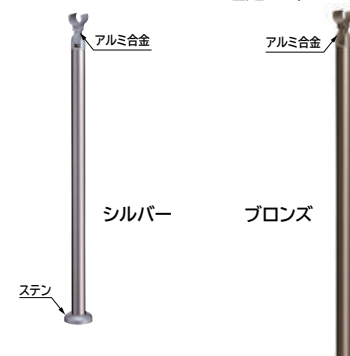

AS-603 B・U 支柱(アルミ) 支柱φ38

ベースプレート式

埋込み式

シルバー

ブロンズ