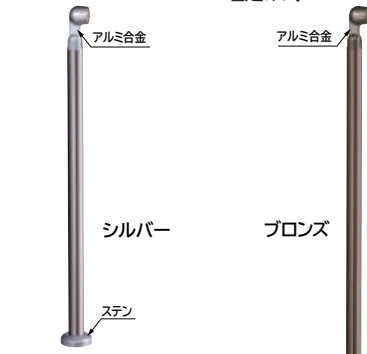

AS-631 B・U 支柱受止(アルミ) 支柱φ38

ベースプレート式

埋込み式

シルバー

ブロンズ