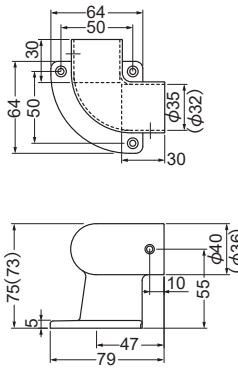

AS-110-35・32 コーナーブラケット