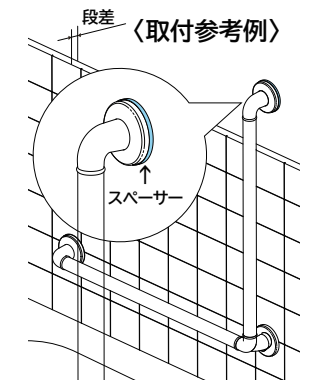

AS-273 浴室135°

アイボリ

サイズ	価格	入数
32φ	1,100円/個	10個

AS-274 浴室チーズ

アイボリ

サイズ	価格	入数
32φ	2,150円/個	10個

AS-282 浴室55R

アイボリ

サイズ	価格	入数
32φ	1,500円/個	10個

AS-270P 浴室スペーサー

アイボリ

〈取付例〉

3mmと5mmの厚みをご用意しております。
(スペーサーを重ねることで、段差調整可能です。)

- 取付面へのネジの掛かり代 20mm~30mm必要となります。スペーサーの厚みに合った取付ネジをご使用下さい。(別売)
- どこでも手すりシリーズ付属のトラスA4×30をご使用の場合は3mm・5mm用共に必ず1枚使いで取付して下さい。
- ユニットバスにはご使用できません。