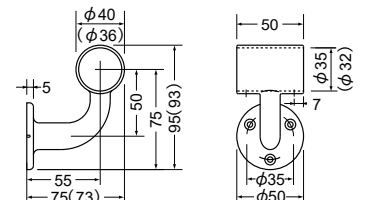

※中に手すり棒を通して
使う中間ブラケットです

AS-150-35・32 角付通しブラケット

材質:亜鉛合金

カラー	品番	価格	入数
ゴールド	AS-150G-□	1,350円/個	10個
シルバー	AS-150S-□		
ブロンズ	AS-150B-□		

※中に手すり棒を通して
使う中間ブラケットです

AS-450-35・32 L受け通し

材質:亜鉛合金

カラー	品番	価格	入数
ゴールド	AS-450G-□	1,780円/個	10個
シルバー	AS-450S-□		
ブロンズ	AS-450B-□		