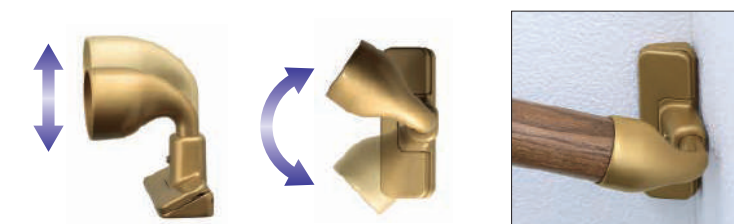

エンドブラケット

AS-461-35・32 スリム縦止

材質:亜鉛合金(本体)+樹脂(カバー部)

カラー	品番	価格	入数
ゴールド	AS-461G-□	1,950円/個	10個
シルバー	AS-461S-□		
ブロンズ	AS-461B-□		

AS-432-35・32 オフセット

材質:亜鉛合金(本体)+樹脂(カバー部)

カラー	品番	価格	入数
ゴールド	AS-432G-□	4,100円/セット	1セット
シルバー	AS-432S-□		
ブロンズ	AS-432B-□		

AS-431-35 オフセットロング

※32φをご利用の場合は変換ハブ(p.14)をご利用ください。

材質:亜鉛合金(本体)+樹脂(カバー部)

カラー	品番	価格	入数
ゴールド	AS-431G-35	6,000円/セット	1セット
シルバー	AS-431S-35		
ブロンズ	AS-431B-35		

AS-480K-35・32 首振り内付け

材質:アルミ合金

カラー	品番	価格	入数
ゴールド	AS-480K-G-□	3,130円/個	1個
ブロンズ	AS-480K-B-□		

AS-470K-35・32 首振り横型スマート

材質:アルミ合金

カラー	品番	価格	入数
ゴールド	AS-470K-G-□	3,130円/個	1個
ブロンズ	AS-470K-B-□		

AS-482-35・32 入隅ブラケット前出調整止

材質:亜鉛合金(本体)+樹脂(カバー部)

カラー	品番	価格	入数
ゴールド	AS-482G-□	3,650円/個	10個
シルバー	AS-482S-□		
ブロンズ	AS-482B-□		

AS-105-35・32 ステン直受

ステンレス製

ゴールド

カラー	品番	価格	入数
ゴールド	AS-105G-□	5,200円/個	6個
シルバー	AS-105S-□		
ブロンズ	AS-105B-□		

※ゴールド色以外は工場取寄せにより、納期がかかる場合がございます。