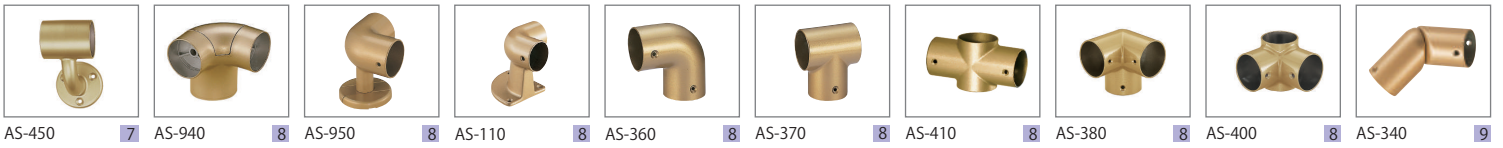

手すり総合カタログ

株式会社 **アーサ**

ラインナップ

エンドブラケット 3-6

中間ブラケット 7

ジョイントブラケット 8-10

立ち上げ用ブラケット 12

脱着用ブラケット 13