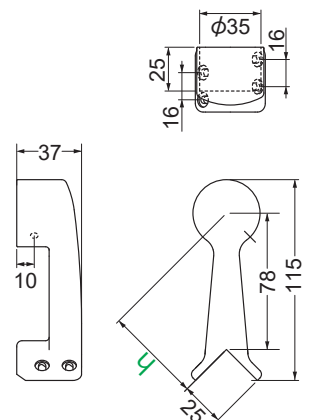

AS-141-35・32 角付けスリム

材質:亜鉛合金(本体)+樹脂(カバー部)

カラー	品番	価格	入数
ゴールド	AS-141G-□	1,850円/個	10個
シルバー	AS-141S-□		
ブロンズ	AS-141B-□		

AS-142-35・32 角付けロング

材質:亜鉛合金

カラー	品番	価格	入数
ゴールド	AS-142G-□	1,700円/個	10個
シルバー	AS-142S-□		
ブロンズ	AS-142B-□		