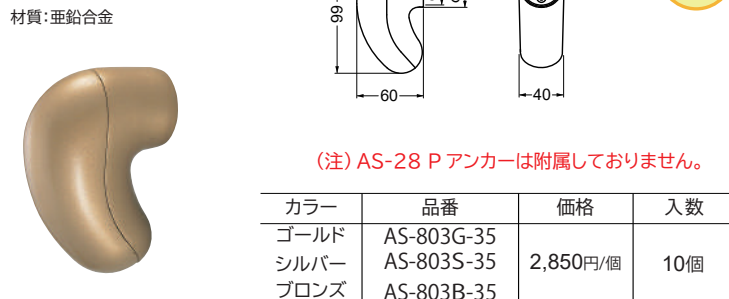

カラー	品番	価格	入数
ゴールド	AS-932G-□	3,700円/個	10個
シルバー	AS-932S-□		
ブロンズ	AS-932B-□		

AS-341-35 鋭角ブラケット

材質: 亜鉛合金

※32φをご利用の場合は変換ハブ(p.14)をご利用ください。

カラー	品番	価格	入数
ゴールド	AS-341G-35	3,810円/個	1個
ブロンズ	AS-341B-35		

AS-390-35・32 エンドベース

材質: 亜鉛合金

カラー	品番	価格	入数
ゴールド	AS-390G-□	1,200円/個	10個
シルバー	AS-390S-□		
ブロンズ	AS-390B-□		

AS-803 外部用エンドブラケット

材質: 亜鉛合金

(注) AS-28 Pアンカーは付属していません。

カラー	品番	価格	入数
ゴールド	AS-803G-35	2,850円/個	10個
シルバー	AS-803S-35		
ブロンズ	AS-803B-35		