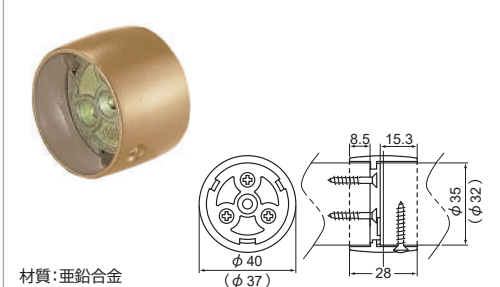

AS-320 接続金具

材質:亜鉛合金

カラー	品番	価格	入数
ゴールド	AS-320G-□	800円/個	20個
シルバー	AS-320S-□		
ブロンズ	AS-320B-□