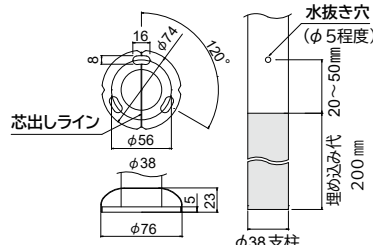

ブロンズ

※付属部品 C8-50オールアンカー(コンクリート用) ナベ6×40 タッピンネジ(木質用),A4×20

仕上	ベースプレート式 (B)	埋込み式 (U)
シルバー	16,500円/本	9,200円/本
ブロンズ		
入数	1本	1本