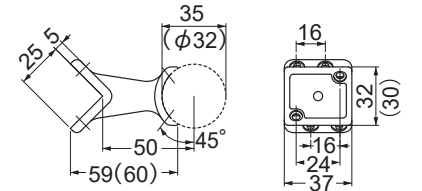

AS-160-35・32 角付受けブラケット

材質:亜鉛合金

カラー	品番	価格	入数
ゴールド	AS-160G-□	1,100円/個	10個
シルバー	AS-160S-□		
ブロンズ	AS-160B-□