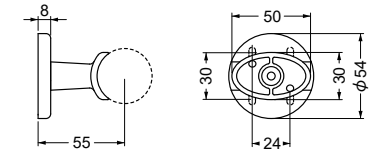

AS-300-35・32 L受けブラケット

材質:亜鉛合金

カラー	品番	価格	入数
ゴールド	AS-300G-□	1,020円/個	10個
シルバー	AS-300S-□		
ブロンズ	AS-300B-□		

AS-312-35・32 直受けブラケット

材質:亜鉛合金(本体)+樹脂(カバー部)

カラー	品番	価格	入数
ゴールド	AS-312G-□	1,250円/個	10個
シルバー	AS-312S-□		
ブロンズ	AS-312B-□		