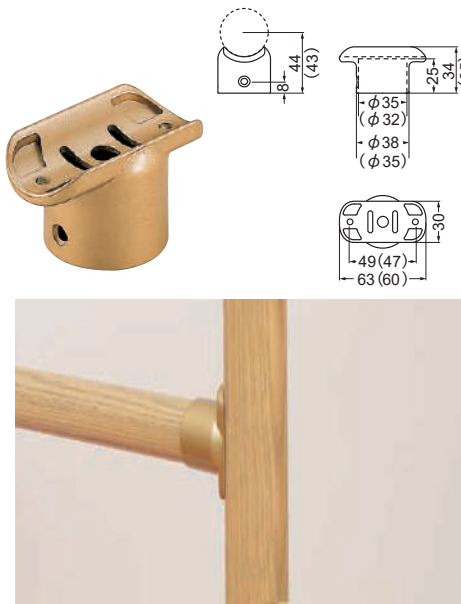

AS-371-35・32 直受けチーズ

材質: 亜鉛合金

カラー	品番	価格	入数
ゴールド	AS-371G-□	900円/個	10個
シルバー	AS-371S-□		
ブロンズ	AS-371B-□