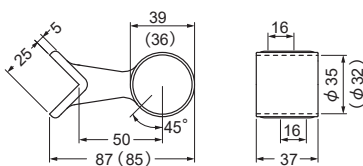

AS-150-35・32 角付通しブラケット

材質:亜鉛合金

カラー	品番	価格	入数
ゴールド	AS-150G-□	1,350円/個	10個
シルバー	AS-150S-□		
ブロンズ	AS-150B-□		

※中に手すり棒を通して
使う中間ブラケットです