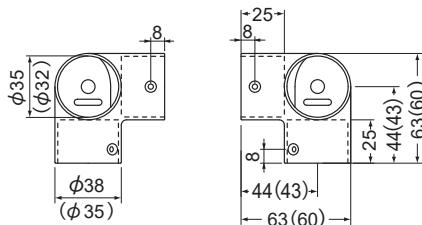

AS-380-35・32 三方ブラケット

材質:亜鉛合金

カラー	品番	価格	入数
ゴールド	AS-380G-□	1,350円/個	10個
シルバー	AS-380S-□		
ブロンズ	AS-380B-□		

AS-400-35・32 四方ブラケット