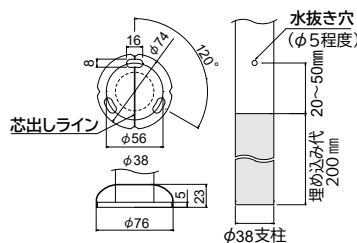

カラー	品番	価格	入数
シルバー	AS-GD-10S	99,200円/セット	1セット
ブロンズ	AS-GD-10B		

AS-603 B・U 支柱(アルミ) 支柱φ38

ベースプレート式

埋込み式

シルバー

ブロンズ

※付属部品 C8-50オールアンカー(コンクリート用) ナベ6×40 タッピンネジ(木質用),A4×20

仕上	ベースプレート式 (B)	埋込み式 (U)
シルバー	16,800円/本	9,500円/本
ブロンズ		
入数	1本	1本