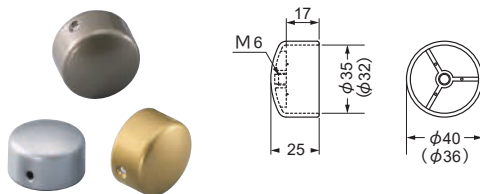

AS-320 接続金具

材質:亜鉛合金

カラー	品番	価格	入数
ゴールド	AS-320G-□	800円/個	20個
シルバー	AS-320S-□		
ブロンズ	AS-320B-□		

AS-130-35・32 エンドキャップ

材質:亜鉛合金

カラー	品番	価格	入数
ゴールド	AS-130G-□	530円/個	20個
シルバー	AS-130S-□		
ブロンズ	AS-130B-□		

AS-SP□-9・6 木製段差解消スペーサー