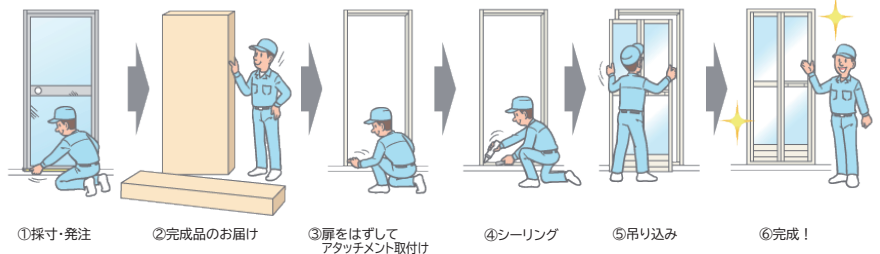

ホワイト(W)

シルバー(S)

扉は完成品で到着！アタッチメント工法で簡単施工！

介護保険対象

アタッチメント工法なら、簡単施工で既存枠の内側に取付可能。施工も1時間程で完了します。

AS-AORD-□

※扉枠内寸の寸法を指定下さい。

63,600円～