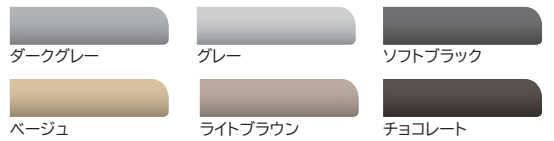

外部用手すり

AS-NGHK-□(色)-□(笠木)-□(ブラケット) グラハン外部手すり（壁付け）

グラフトマー素材を配合した耐候性抜群の屋外用手すり。衝撃に強いアルミニウム芯材を使用し、十分な安全性を誇ります。手すり自体を曲げることができるため、継ぎ目が存在しません。玄関は家の顔。継ぎ目のない美しい手すりがピッタリです。階段部分でも壁などに沿って、自由に形状を変えることが可能です。抗菌コートでとっても安心です。ブラケット等たくさんの種類から選択できます。

価格はお問い合わせください。
見積いたします。

■手すり断面

基準色

受注生産色

■壁付ブラケット

■エンドキャップ/ジョイント

AS-NGHT-□(色)-□(笠木)-□(ブラケット) グラハン外部手すり（外部支柱立て）

【支柱立て】

深さ約200mm、直径50φの穴を開け、支柱を立てていきますので、とてもすっきり。穴部分にはステンレスカバーが付きますので、見た目もきれいです。笠木は自由に曲げられますので、階段に沿った形の手すりが取付できます。また、約20mまでつなぎ目なしで施工可能です。長いスパンの施工などに最適です。支柱長さも1100mm、1400mmと選択できます。

価格はお問い合わせください。
見積いたします。