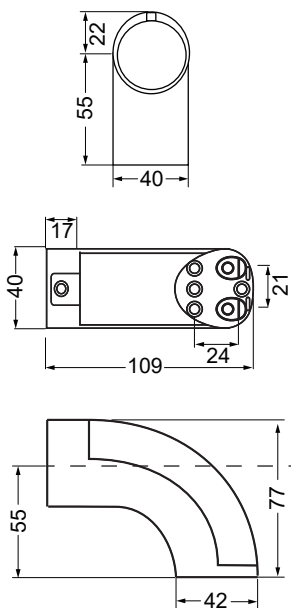

斜め 45°でビスが打てます。
壁への取付穴が 6 個開いているので、あらゆる場面でご
用いただけます。

材質：亜鉛合金（本体） / 樹脂（カバー部）

カラー	品番	価格	入数
ゴールド	AS-1000G	2,050円/個	8個
シルバー	AS-1000S		
ブロンズ	AS-1000B		

AS-100L-35・32 エンドブラケット左

材質：亜鉛合金

カラー	品番	価格	入数
ゴールド	AS-100L-G-□	1,550円/個	10個
シルバー	AS-100L-S-□		
ブロンズ	AS-100L-B-□		