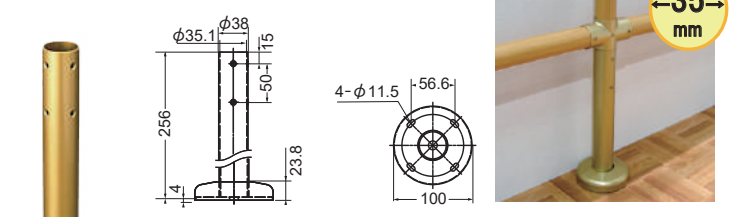

AS-170-35 スタンドベース

材質: ステンレス

カラー	品番	価格	入数
ゴールド	AS-170G-35	9,720円/個	1個
ブロンズ	AS-170B-35		

※32φへの交換はできません。