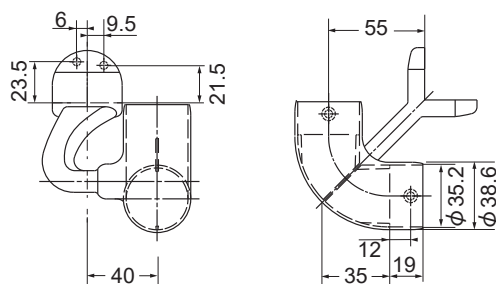

AS-610-35 隅付エルボ90°

35mm

※32φをご利用の場合は変換ハブ(p.14)をご利用ください。

材質:亜鉛合金

カラー	品番	価格	入数
ゴールド	AS-610G-35	3,590円/個	1個
ブロンズ	AS-610B-35