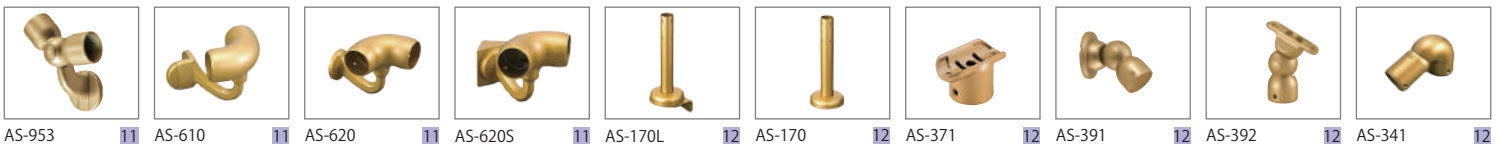

手すり総合カタログ

株式会社 **アーサ**

ラインナップ

エンドブラケット 3-6

中間ブラケット 7

ジョイントブラケット 8-10

立ち上げ用ブラケット 12

脱着用ブラケット 13