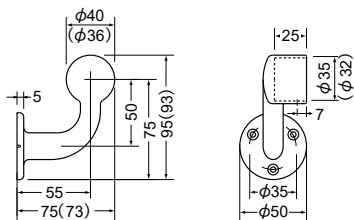

AS-440L-35・32 受けエンド左

材質：亜鉛合金

カラー	品番	価格	入数
ゴールド	AS-440L-G-□	1,560円/個	10個
シルバー	AS-440L-S-□		
ブロンズ	AS-440L-B-□		

AS-440R-35・32 受けエンド右

材質：亜鉛合金