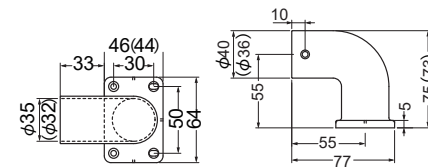

カラー	品番	価格	入数
ゴールド	AS-100R-G-□	1,550円/個	10個
シルバー	AS-100R-S-□		
ブロンズ	AS-100R-B-□