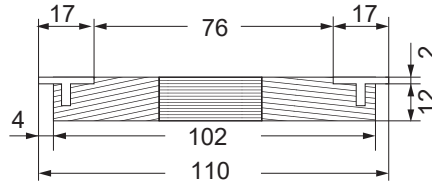

室内用部材

AS-SL-100 バリアフリー敷居

敷居撤去時のすり合わせ不要。
幅102mm×厚み14mm
付属のプラスチック製のT字部材で、仕上げも簡単。
段差がある場合は、アルミへの字で仕上げることもできます。
Vレール(フラッターレール)を埋め込めば、片引戸、引違い戸の場合でも対応可能です。

L=2000mm

カラー	品番	価格	入数
ミディアムオーク	AS-SL-100	14,960円/本	1本