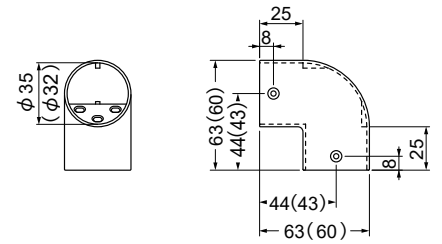

カラー	品番	価格	入数
ゴールド	AS-950G-□	1,980円/個	10個
シルバー	AS-950S-□		
ブロンズ	AS-950B-□		

AS-110-35・32 コーナーブラケット

材質:亜鉛合金

カラー	品番	価格	入数
ゴールド	AS-110G-□	1,920円/個	10個
シルバー	AS-110S-□		
ブロンズ	AS-110B-□		

AS-360-35・32 エルボ90°

材質:亜鉛合金