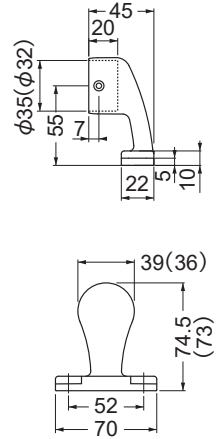

AS-471-35・32 スリム平止

材質:亜鉛合金(本体)+樹脂(カバー部)

カラー	品番	価格	入数
ゴールド	AS-471G-□	1,950円/個	10個
シルバー	AS-471S-□		
ブロンズ	AS-471B-□