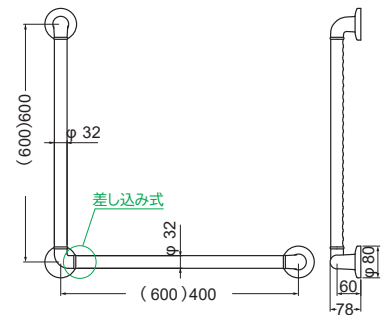

樹脂手すり

室内・水回り兼用手すり アメニティバーディンプル

デザインが良く、ビス穴も多いので施工性に優れています。
すべり止めディンプル加工で安全・快適にご使用いただけます。
お求めやすい低価格でのご提供です。

品番	サイズ	価格	入数
AS-HDD-4	400	3,300円/セット	1セット
AS-HDD-6	600	4,680円/セット	
AS-HDD-8	800	6,050円/セット	
AS-HDD-46	400×600	8,000円/セット	
AS-HDD-66	600×600	9,500円/セット