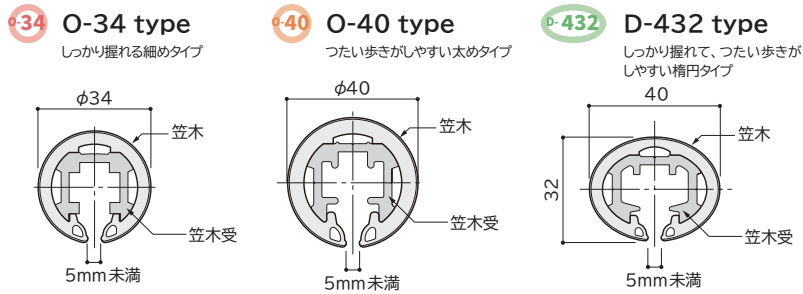

外部用手すり

AS-NGHK-□(色)-□(笠木)-□(ブラケット) グラハン外部手すり（壁付け）

グラフトマー素材を配合した耐候性抜群の屋外用手すり。衝撃に強いアルミニウム芯材を使用し、十分な安全性を誇ります。手すり自体を曲げることができるため、継ぎ目が存在しません。玄関は家の顔。継ぎ目のない美しい手すりがピッタリです。階段部分でも壁などに沿って、自由に形状を変えることが可能です。抗菌コートでとっても安心です。ブラケット等たくさんの種類から選択できます。

価格はお問い合わせください。
見積いたします。

■手すり断面

基準色

受注生産色

■壁付ブラケット

■エンドキャップ/ジョイント

AS-NGHT-□(色)-□(笠木)-□(ブラケット) グラハン外部手すり（外部支柱立て）

【支柱立て】

深さ約200mm、直径50φの穴を開け、支柱を立てていきますので、とてもすっきり。穴部分にはステンレスカバーが付きますので、見た目もきれいです。笠木は自由に曲げられますので、階段に沿った形の手すりが取付できます。また、約20mまでつなぎ目なしで施工可能です。長いスパンの施工などに最適です。支柱長さも1100mm、1400mmと選択できます。

価格はお問い合わせください。
見積いたします。