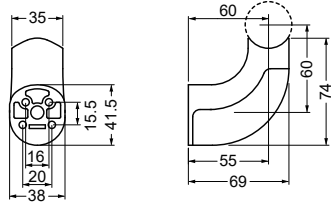

中間ブラケット

AS-910-35・32 L受けアール

材質:亜鉛合金

カラー	品番	価格	入数
ゴールド	AS-910G-□	2,150円/個	10個
シルバー	AS-910S-□		
ブロンズ	AS-910B-□		

AS-930-35・32 L受けカバー

材質:亜鉛合金(本体)+樹脂(カバー部)

カラー	品番	価格	入数
ゴールド	AS-930G-□	1,180円/個	10個
シルバー	AS-930S-□		
ブロンズ	AS-930B-□		