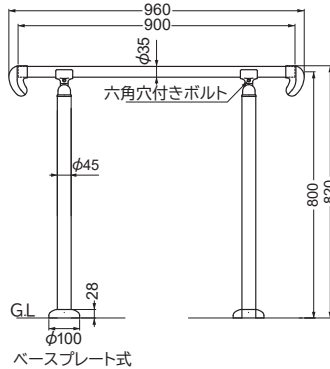

※寸法により価格が変わります。

外部用手すり

35mm

AS-GD-20B アメニティーバーアプローチ

支柱 アルミ

※付属部品 C8-50オールアンカー(コンクリート用) ナベ6×40 タッピンネジ(木質用),A4×20

組立式
適正な位置に付属ネジで固定して下さい。

カラー	品番	価格	入数
シルバー	AS-GD-20B-S	52,900円/セット	1セット
ブロンズ	AS-GD-20B-B		