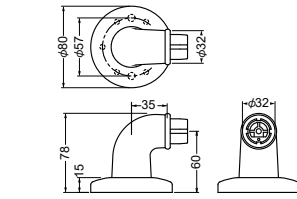

サイズ	価格	入数
32φ	700円/個	10個