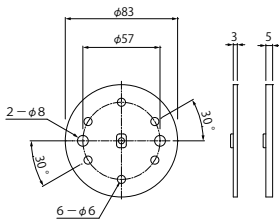

樹脂手すり

AS-270 浴室エンド

サイズ	価格	入数
32φ	700円/個	10個

AS-271 浴室コーナー

サイズ	価格	入数
32φ	1,400円/個	10個

AS-272 浴室センター

サイズ	価格	入数
32φ	900円/個	10個

AS-273 浴室135°

サイズ	価格	入数
32φ	1,100円/個	10個

AS-274 浴室チーズ

サイズ	価格	入数
32φ	2,150円/個	10個

AS-282 浴室55R

サイズ	価格	入数
32φ	1,500円/個	10個

AS-270P 浴室スペーサー

〈取付例〉

3mmと5mmの厚みをご用意しております。
(スペーサーを重ねることで、段差調整可能です。)

- 取付面へのネジの掛かり代 20mm~30mm必要となります。スペーサーの厚みに合った取付ネジをご使用下さい。(別売)
- どこでも手すりシリーズ付属のトラスA4×30をご使用の場合は3mm・5mm用共に必ず1枚使いで取付して下さい。
- ユニットバスにはご使用できません。

AS-32P 樹脂パイプ (外径32φ/アルミ樹脂パイプ)

樹脂パイプ

サイズ	アイボリ	ブラウン	入数
2450	10,100円/本	10,100円/本	4本
2000	8,150円/本	-	4本

※抗菌加工

AS-32PD 樹脂ディンプルパイプ

樹脂ディンプルパイプ

サイズ	アイボリ	入数
2450	12,500円/本	4本