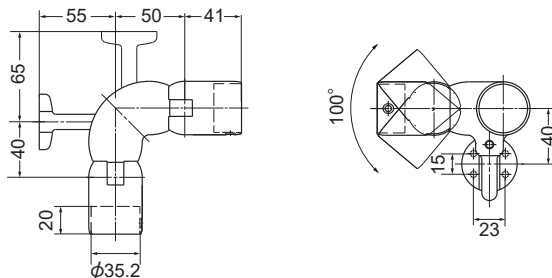

ジョイントブラケット

AS-621-35 入隅自在ブラケット

※32φをご利用の場合は変換ハブ(p.14)をご利用ください。

ゴールド シルバー ブロンズ

35mm 32mm