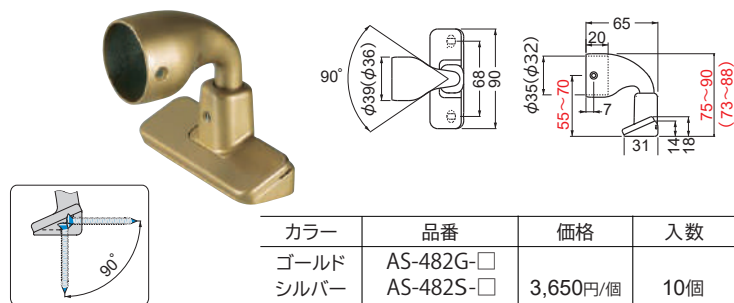

AS-482-35・32 入隅ブラケット前出調整止

材質:亜鉛合金(本体)+樹脂(カバー部)

カラー	品番	価格	入数
ゴールド	AS-482G-□	3,650円/個	10個
シルバー	AS-482S-□		
ブロンズ	AS-482B-□