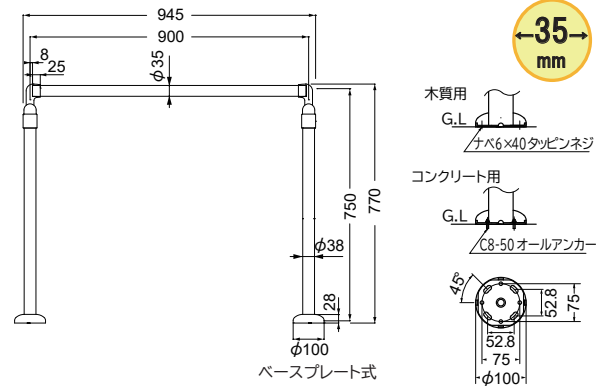

AS-HD-103 アメニティーバー上り框Ⅱ

材質:タモ集積材+スチール(支柱)

35φ 支柱φ38

組立式
支柱エンドにしっかり差し込み付属ネジで固定して下さい。

ミディアムオーク

(注)金具部分はゴールド塗装

※付属部品 C8-50オールアンカー(コンクリート用)
ナバ6×40 タッピンネジ (木質用),A4×20

カラー	品番	価格	入数
ライトオーク	AS-HD-103L	27,000円/セット	1セット
ミディアムオーク	AS-HD-103M		