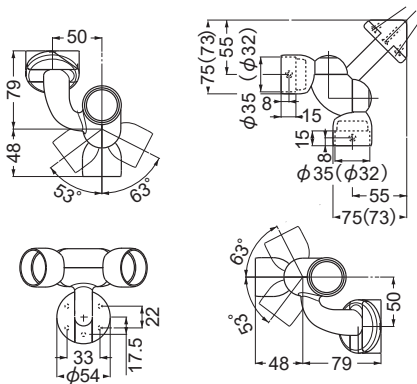

AS-623-35・32 入隅フレキシブル

最大首振角度 ……上方63°
// ……下方53°

材質:亜鉛合金(本体)+樹脂(カバー部)

カラー	品番	価格	入数
ゴールド	AS-623G-□	7,900円/個	6個
シルバー	AS-623S-□		
ブロンズ	AS-623B-□