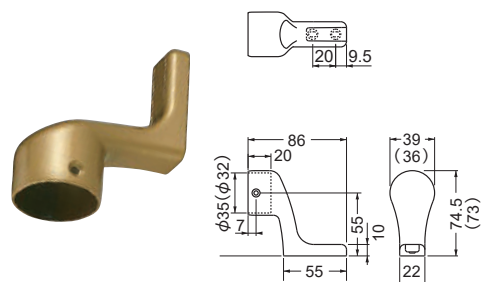

エンドブラケット

AS-461-35・32 スリム縦止

材質:亜鉛合金(本体)+樹脂(カバー部)