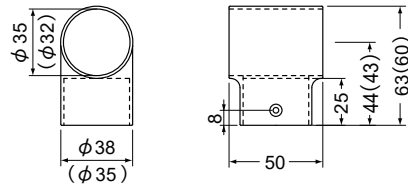

AS-370-35・32 チーズブラケット

材質:亜鉛合金

カラー	品番	価格	入数
ゴールド	AS-370G-□	1,000円/個	10個
シルバー	AS-370S-□		
ブロンズ	AS-370B-□		

AS-410-35・32 クロスブラケット