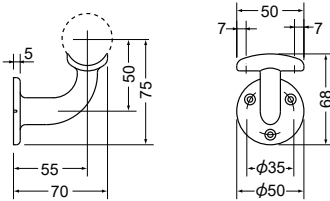

AS-300-35・32 L受けブラケット

材質:亜鉛合金

カラー	品番	価格	入数
ゴールド	AS-300G-□	1,020円/個	10個
シルバー	AS-300S-□		
ブロンズ	AS-300B-□