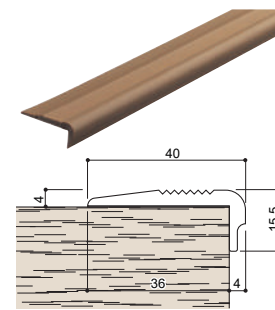

AS-KSN 階段滑止めハイステップ AS-KSC 階段滑止め蓄光

ハイステップ

蓄光