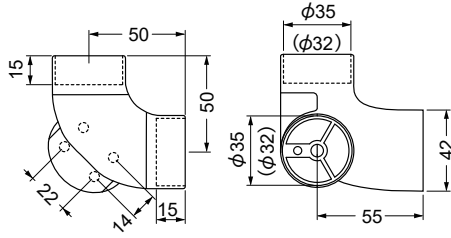

ジョイントブラケット

AS-940-35・32 コーナーアール

材質:亜鉛合金

カラー	品番	価格	入数
ゴールド	AS-940G-□	3,350円/個	10個
シルバー	AS-940S-□		
ブロンズ	AS-940B-□		

AS-950-35・32 コーナーカバー