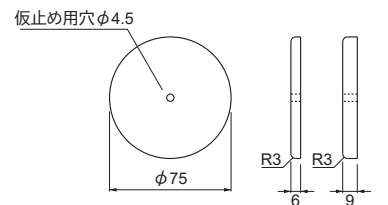

材質:自然木

カラー	品番	価格	入数
ライトオーク	AS-SPLO-□	780円/個	20個
ミディアムオーク	AS-SPMO-□		

※ゴールド色以外は工場取寄せにより、納期がかかる場合がございます。

室内用部材

AS-35・32T 35φ・32φタモ集成材丸棒

ライトオーク

ミディアムオーク

タモ集成材で反りに強く、見た目もきれいです。太さも32φ・35φ、カラーもライトオーク・ミディアムオークの2パターンご用意できます。ブラケットピッチも32φで約900mm、35φで約1000mmまでとばすことが可能です。