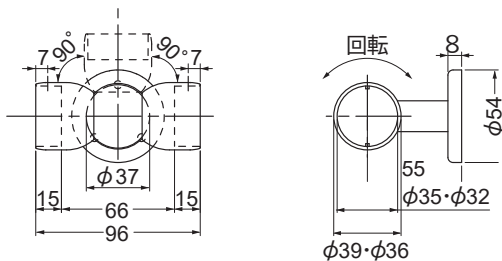

ジョイントブラケット

AS-952-35・32 フレキシブル受け(コーナー)

AS-952を連続でご使用の際は、必ず中間に受けなどを設けて手すりが回らないようにしてください。

材質:亜鉛合金(本体)+樹脂(カバー部)

カラー	品番	価格	入数
ゴールド	AS-952G-□	4,100円/個	10個
シルバー	AS-952S-□		
ブロンズ	AS-952B-□