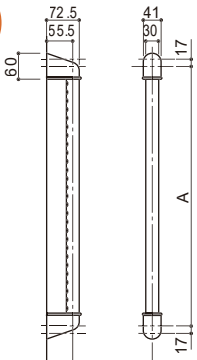

ソフトハンド I 型

AS-30VI-□ (40・50・60・80)

AS-34VI-□ (40・50・60・80)

すべり止めディンプル加工
抗菌樹脂加工
30φ、34φ共にご用意できます。

品番	サイズ	価格	入数
AS-30VI-40	400	8,500円/セット	1セット
AS-30VI-50	500	9,200円/セット	
AS-30VI-60	600	9,700円/セット	
AS-30VI-70	700	11,500円/セット	
AS-30VI-80	800	11,500円/セット	
※VI-70は受注生産			
AS-34VI-40	400	8,600円/セット	
AS-34VI-50	500	9,400円/セット	
AS-34VI-60	600	9,900円/セット	
AS-34VI-70	700	11,900円/セット	
AS-34VI-80	800	11,900円/セット	
※VI-70は受注生産			

ソフトハンド L 型

AS-30VL-□ (6060・7060・5060)

AS-34VL-□ (6060・7060・5060)

すべり止めディンプル加工
抗菌樹脂加工
30φ、34φ共にご用意できます。