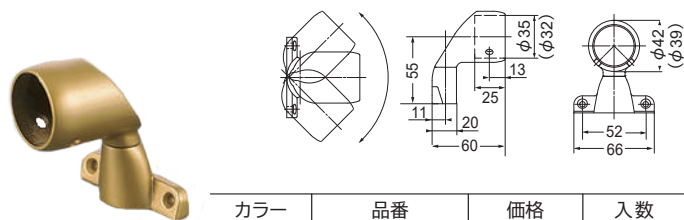

AS-480K-35・32 首振り内付け

材質:アルミ合金

カラー	品番	価格	入数
ゴールド	AS-480K-G-□	3,130円/個	1個
ブロンズ	AS-480K-B-□