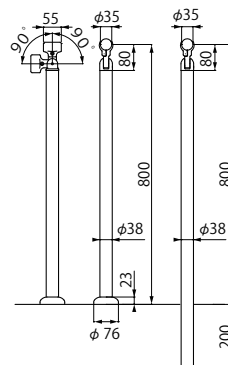

カラー	品番	価格	入数
シルバー	AS-GD-10S	99,200円/セット	1セット
ブロンズ	AS-GD-10B		

AS-603 B・U 支柱(アルミ) 支柱φ38

ベースプレート式

埋込み式

シルバー

ブロンズ

※付属部品 C8-50オールアンカー(コンクリート用) ナベ6×40 タッピンネジ(木質用),A4×20

仕上	ベースプレート式 (B)	埋込み式 (U)
シルバー	16,800円/本	9,500円/本
ブロンズ		
入数	1本	1本