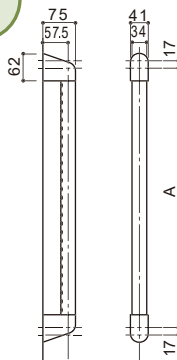

ソフトハンド I 型

AS-30VI-□ (40・50・60・80)

AS-34VI-□ (40・50・60・80)

すべり止めディンプル加工
抗菌樹脂加工
30φ、34φ共にご用意できます。

品番	サイズ	価格	入数
AS-30VI-40	400	8,500円/セット	1セット
AS-30VI-50	500	9,200円/セット	
AS-30VI-60	600	9,700円/セット	
AS-30VI-70	700	11,500円/セット	
AS-30VI-80	800	11,500円/セット	
※VI-70は受注生産			
AS-34VI-40	400	8,600円/セット	
AS-34VI-50	500	9,400円/セット	
AS-34VI-60	600	9,900円/セット	
AS-34VI-70	700	11,900円/セット	
AS-34VI-80	800	11,900円/セット	
※VI-70は受注生産			

ソフトハンド L 型

AS-30VL-□ (6060・7060・5060)

AS-34VL-□ (6060・7060・5060)

すべり止めディンプル加工
抗菌樹脂加工
30φ、34φ共にご用意できます。