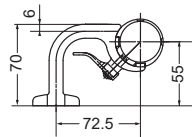

カラー	品番	価格	入数
ゴールド	AS-491G-35	3,680円/セット	1セット
ブロンズ	AS-491B-35