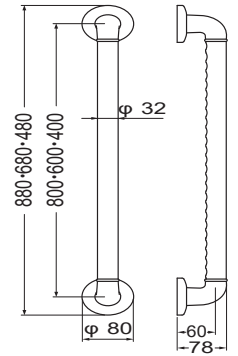

←32→
mm

カラー	価格	入数
ホワイト	1,610円/個	10個

AS-560-32

耐水角付け

←32→
mm

カラー	価格	入数
ホワイト	2,210円/個	10個

樹脂手すり

室内・水回り兼用手すり アメニティバーディンプル

デザインが良く、ビス穴も多いので施工性に優れています。
すべり止めディンプル加工で安全・快適にご使用いただけます。
お求めやすい低価格でのご提供です。

品番	サイズ	価格	入数
AS-HDD-4	400	3,300円/セット	1セット
AS-HDD-6	600	4,680円/セット	
AS-HDD-8	800	6,050円/セット	
AS-HDD-46	400×600	8,000円/セット	
AS-HDD-66	600×600	9,500円/セット	