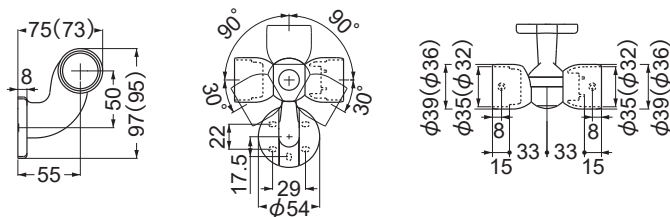

AS-953-35・32 L受自在ブラケット

最大首振角度 ……上方90°
// ……下方30°