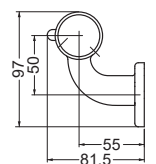

※32φをご利用の場合は
変換ハブ(p.14)をご利用
ください。

カラー	品番	価格	入数
ゴールド	AS-495G-35	29,400円/セット	1セット
シルバー	AS-495S-35		
ブロンズ	AS-495B-35		

※ゴールド色以外は工場取寄せにより、納期がかかる場合がございます。