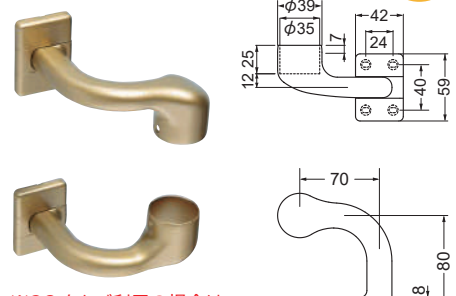

AS-431-35 オフセットロング

※32φをご利用の場合は変換ハブ(p.14)をご利用ください。

材質:亜鉛合金(本体)+樹脂(カバー部)