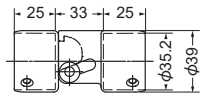

AS-490-35 はねあげセット

材質:アルミ合金

35mm

※左右両側の
セットになります

※32φをご利用の場合は
変換ハブ(p.14)をご利用
ください。

カラー	品番	価格	入数
ゴールド	AS-490G-35	4,180円/セット	1セット
ブロンズ	AS-490B-35		

AS-491-35 はねあげ縦受セット

材質:アルミ合金