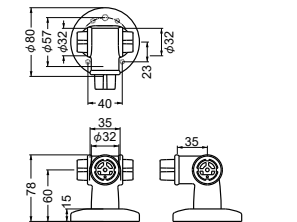

アイボリ

サイズ	価格	入数
32φ	700円/個	10個

AS-271 浴室コーナー

アイボリ

サイズ	価格	入数
32φ	1,400円/個	10個

AS-272 浴室センター

アイボリ

サイズ	価格	入数
32φ	900円/個	10個

AS-273 浴室135°

アイボリ

サイズ	価格	入数
32φ	1,100円/個	10個

AS-274 浴室チーズ

アイボリ

サイズ	価格	入数
32φ	2,150円/個	10個

AS-282 浴室55R

アイボリ