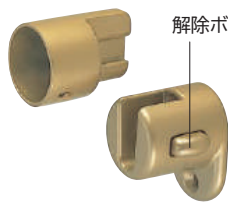

35mm

※片側だけのセットです。

※32φをご利用の場合は
変換ハブ(p.14)をご利用
ください。

カラー	品番	価格	入数
ゴールド	AS-491G-35	3,680円/セット	1セット
ブロンズ	AS-491B-35		

AS-496-35 対面着脱ブラケット

材質:ステンレス

35mm

解除ボタン