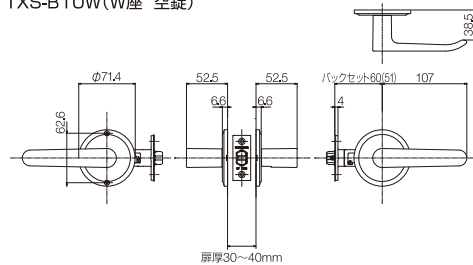

AS-B1(0/1/4) レバーハンドル

空錠

TXS-B10W(W座 空錠)