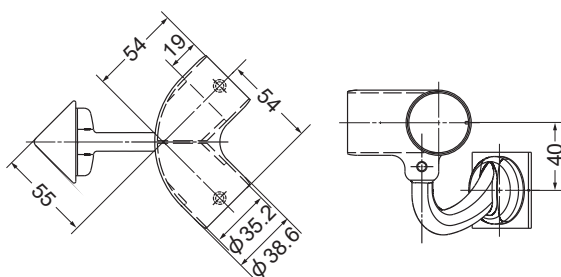

AS-620S-35 入隅エルボ90°セット

35mm

※32φをご利用の場合は変換ハブ(p.14)をご利用ください。

材質:亜鉛合金

カラー	品番	価格	入数
ゴールド	AS-620SG-35	4,390円/個	1個
ブロンズ	AS-620SB-35		

※ゴールド色以外は工場取寄せにより、納期がかかる場合がございます。