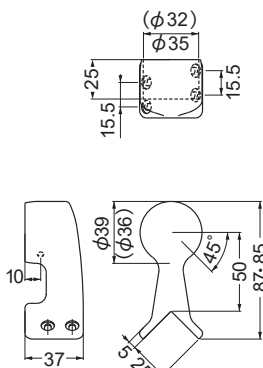

AS-481-35・32 入隅ブラケット止

材質:亜鉛合金(本体)+樹脂(カバー部)

カラー	品番	価格	入数
ゴールド	AS-481G-□	1,850円/個	10個
シルバー	AS-481S-□		
ブロンズ	AS-481B-□		

AS-140-35・32 角付け

材質:亜鉛合金

カラー	品番	価格	入数
ゴールド	AS-140G-□	1,350円/個	10個
シルバー	AS-140S-□		
ブロンズ	AS-140B-□		