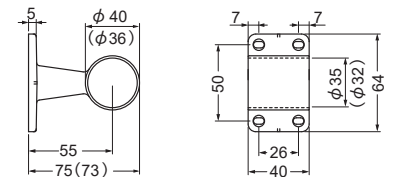

AS-931-35・32 首振りL受けカバー

材質:亜鉛合金(本体)+樹脂(カバー部)

角度調整
最大50°

カラー	品番	価格	入数
ゴールド	AS-931G-□	1,800円/個	1個
シルバー	AS-931S-□		
ブロンズ	AS-931B-□		

AS-120-35・32 通しブラケット

材質:亜鉛合金

カラー	品番	価格	入数
ゴールド	AS-120G-□	1,370円/個	10個
シルバー	AS-120S-□		
ブロンズ	AS-120B-□		