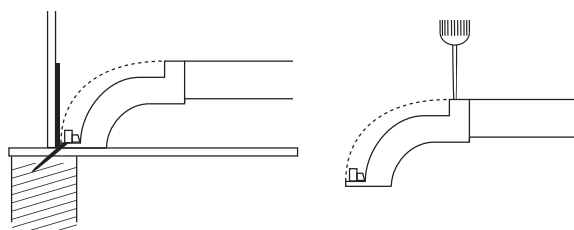

2,050円/個 8個入

デザイン	高級感あるデザインでどんなお宅にも適合します。
機能性	入隅止めに最適な45度の角度でビスが打てます。
施工性	6つのビス穴で施工性を最大限に向上させました。

汎用性が高く幅広い用途にご利用頂けます。

エンドブラケット

AS-1000 リフォーム手すり

ゴールド

シルバー

ブロンズ