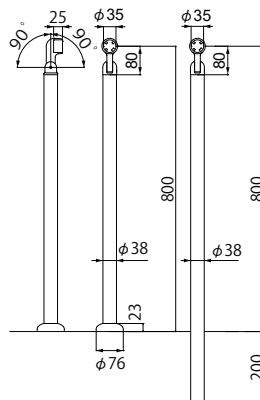

※付属部品 C8-50オールアンカー(コンクリート用) ナベ6×40 タッピンネジ(木質用),A4×20

仕上	ベースプレート式 (B)	埋込み式 (U)
シルバー	16,500円/本	9,200円/本
ブロンズ		
入数	1本	1本