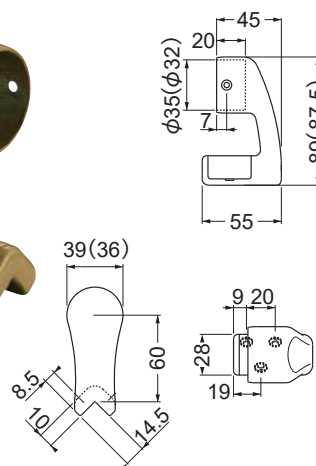

AS-141-35・32 角付けスリム

材質:亜鉛合金(本体)+樹脂(カバー部)

カラー	品番	価格	入数
ゴールド	AS-141G-□	1,850円/個	10個
シルバー	AS-141S-□		
ブロンズ	AS-141B-□