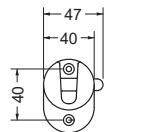

脱着用ブラケット

ゴールド シルバー ブロンズ

35mm

AS-490-35 はねあげセット

材質:アルミ合金

35mm

※左右両側の
セットになります

※32φをご利用の場合は
変換ハブ(p.14)をご利用
ください。

カラー	品番	価格	入数
ゴールド	AS-490G-35	4,180円/セット	1セット
ブロンズ	AS-490B-35		

AS-491-35 はねあげ縦受セット

材質:アルミ合金

35mm

※片側だけのセットです。

※32φをご利用の場合は
変換ハブ(p.14)をご利用
ください。

カラー	品番	価格	入数
ゴールド	AS-491G-35	3,680円/セット	1セット
ブロンズ	AS-491B-35		

AS-496-35 対面着脱ブラケット

材質:ステンレス

35mm

解除ボタン

※左右両側の
セットになります

※写真は左
左右ご指定下さい

※32φをご利用の場合は
変換ハブ(p.14)をご利用
ください。

カラー	品番	価格	入数
ゴールド	AS-496G-35	24,600円/セット	1セット
シルバー	AS-496S-35		
ブロンズ	AS-496B-35		

AS-492-35 着脱平行セット

材質:ステンレス

35mm

※左右両側のセットになります

※32φをご利用の場合は
変換ハブ(p.14)をご利用
ください。

カラー	品番	価格	入数
ゴールド	AS-492G-35	19,300円/セット	1セット

AS-493-35 着脱対面セット

材質:亜鉛合金+アルミ合金

35mm

※左右両側の
セットになります

※32φをご利用の場合は
変換ハブ(p.14)をご利用
ください。

カラー	品番	価格	入数
ゴールド	AS-493G-35	3,550円/セット	1セット
ブロンズ	AS-493B-35		

AS-495-35 着脱連続平行セット

材質:ステンレス(本体)+樹脂(カバー部)

35mm

※左右両側の
セットになります

※32φをご利用の場合は
変換ハブ(p.14)をご利用
ください。

カラー	品番	価格	入数
ゴールド	AS-495G-35	29,400円/セット	1セット
シルバー	AS-495S-35		
ブロンズ	AS-495B-35		

※ゴールド色以外は工場取寄せにより、納期がかかる場合がございます。