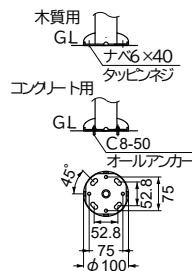

AS-GD-10 アプローチ 高さ・角度調整タイプ 支柱φ45

手すり部分(AS-35SA) ブロンズ

ベースプレート式

組立式 アンカーをパイプに差込み固定金具にてM6ボルトで固定して下さい。

玄関先まで安心して歩行していただける屋外用のアプローチ手すり。らくらく施工、簡単角度調整。簡単高さ調整、高耐久グリブタイプ。ベースプレート式、支柱の高さ800~950mm

(手すり ステンレス樹脂コーティング+支柱ステンレス)