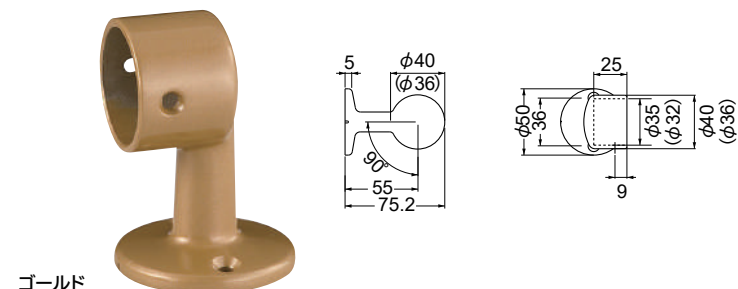

AS-105-35・32 ステン直受

ステンレス製

ゴールド

カラー	品番	価格	入数
ゴールド	AS-105G-□	5,200円/個	6個
シルバー	AS-105S-□		
ブロンズ	AS-105B-□		

※ゴールド色以外は工場取寄せにより、納期がかかる場合がございます。