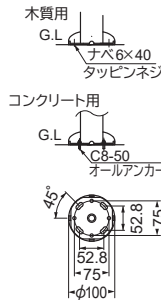

※寸法により価格が変わります。

外部用手すり

35mm

AS-GD-20B アメニティーバーアプローチ

支柱 アルミ

※付属部品 C8-50オールアンカー(コンクリート用) ナベ6×40 タッピンネジ(木質用),A4×20

組立式
適正な位置に付属ネジで固定して下さい。

カラー	品番	価格	入数
シルバー	AS-GD-20B-S	52,900円/セット	1セット
ブロンズ	AS-GD-20B-B		