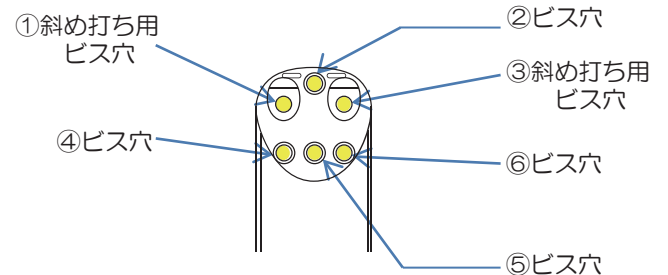

外部用手すり 21-22

AS-UBT2 20 AS-AORD 20 AS-GD-20B 21 AS-GD-10 21 AS-603 (B/U) 21 AS-631 (B/U) 21 AS-35SA 21 AS-NGHK 22 AS-NGHT 22

斜め45° ビス打ち

回り止めを上部に

ビス穴6ヶ所

リフォーム用（後付け）に開発した
エンドブラケット **AS-1000**

サイズ：32・35φ兼用 専用スペーサー付
材質：亜鉛合金 樹脂（カバー部）
カラー：ゴールド・ブロンズ
斜め45°にビスが打てるようにガイドを設けた
全く新しい発想のブラケットです。ビス穴を6個
開けておりますのであらゆる場面で活躍します。
回り止めは最後に上から打つだけ！！
施工時間短縮をお約束します。