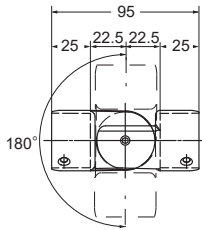

AS-490-35 はねあげセット

材質:アルミ合金

35mm

※左右両側の
セットになります

※32φをご利用の場合は
変換ハブ(p.14)をご利用
ください。

カラー	品番	価格	入数
ゴールド	AS-490G-35	4,180円/セット	1セット
ブロンズ	AS-490B-35		

AS-491-35 はねあげ縦受セット

材質:アルミ合金