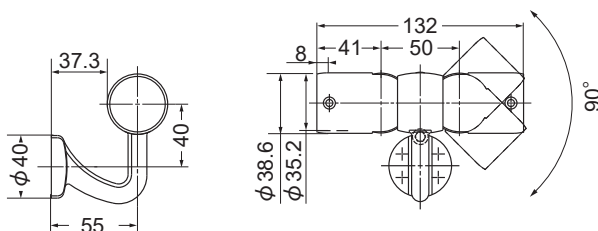

AS-600-35 L受け自在

材質:亜鉛合金

カラー	品番	価格	入数
ゴールド	AS-600G-35	4,560円/個	1個
ブロンズ	AS-600B-35		

※32φをご利用の場合は変換ハブ(p.14)をご利用ください。

※ゴールド色以外は工場取寄せにより、納期がかかる場合がございます。