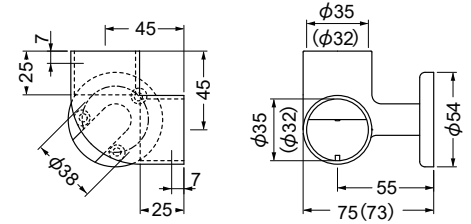

※中に手すり棒を通して
使う中間ブラケットです

※ゴールド色以外は工場取寄せにより、納期がかかる場合がございます。

ジョイントブラケット

AS-940-35・32 コーナーアール

材質:亜鉛合金

カラー	品番	価格	入数
ゴールド	AS-940G-□	3,350円/個	10個
シルバー	AS-940S-□		
ブロンズ	AS-940B-□		

AS-950-35・32 コーナーカバー

材質:亜鉛合金(本体)+樹脂(カバー部)