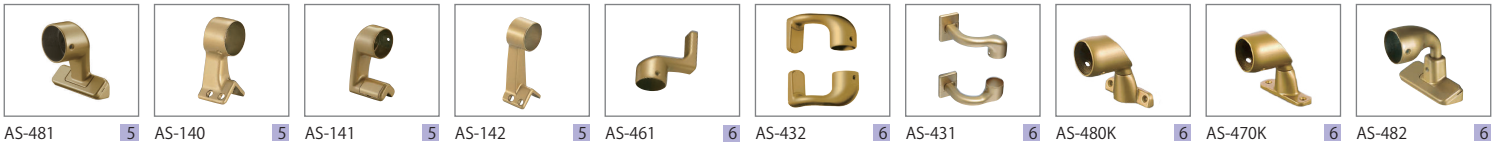

手すり総合カタログ

株式会社 **アーサ**

ラインナップ

エンドブラケット 3-6

中間ブラケット 7

ジョイントブラケット 8-10

立ち上げ用ブラケット 12

脱着用ブラケット 13