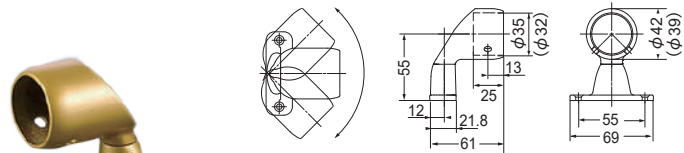

AS-480K-35・32 首振り内付け

材質:アルミ合金

カラー	品番	価格	入数
ゴールド	AS-480K-G-□	3,130円/個	1個
ブロンズ	AS-480K-B-□		

AS-470K-35・32 首振り横型スマート

材質:アルミ合金

カラー	品番	価格	入数
ゴールド	AS-470K-G-□	3,130円/個	1個
ブロンズ	AS-470K-B-□		

AS-482-35・32 入隅ブラケット前出調整止