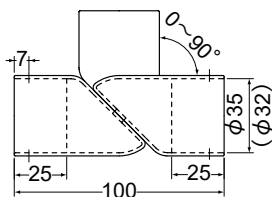

AS-340-35・32 自在継手

材質:亜鉛合金

カラー	品番	価格	入数
ゴールド	AS-340G-□	1,750円/個	10個
シルバー	AS-340S-□		
ブロンズ	AS-340B-□