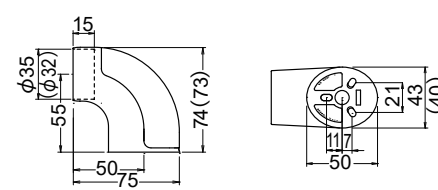

カラー	品番	価格	入数
ゴールド	AS-420G-□	2,300円/個	10個
シルバー	AS-420S-□		
ブロンズ	AS-420B-□		

※ゴールド色以外は工場取寄せにより、納期がかかる場合がございます。