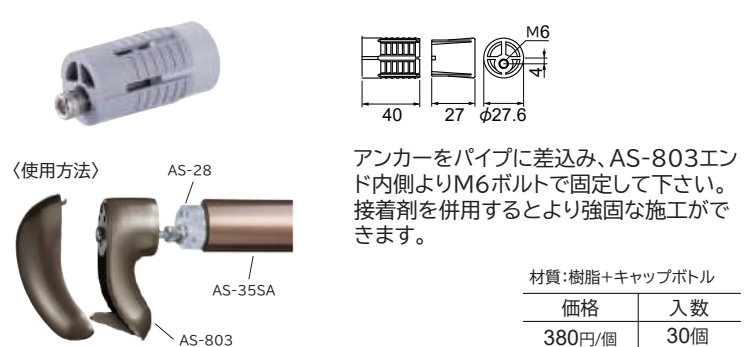

AS-28 Pアンカー (内径28φ用)

〈使用方法〉

アンカーをパイプに差込み、AS-803エンド内側よりM6ボルトで固定して下さい。接着剤を併用するとより強固な施工ができます。

材質: 樹脂+キャップボルト	
価格	入数
380円/個	30個