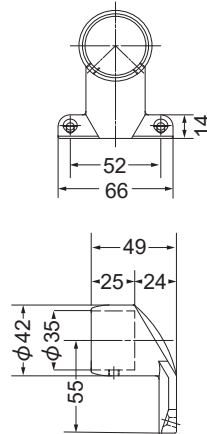

AS-471-35・32 スリム平止

材質:亜鉛合金(本体)+樹脂(カバー部)

カラー	品番	価格	入数
ゴールド	AS-471G-□	1,950円/個	10個
シルバー	AS-471S-□		
ブロンズ	AS-471B-□		

AS-480-35・32 内付けスマート

材質:アルミ合金

カラー	品番	価格	入数
ゴールド	AS-480G-32	2,190円/個	1個
ブロンズ	AS-480B-32		
ゴールド	AS-480G-35	1,990円/個	1個
ブロンズ	AS-480B-35		