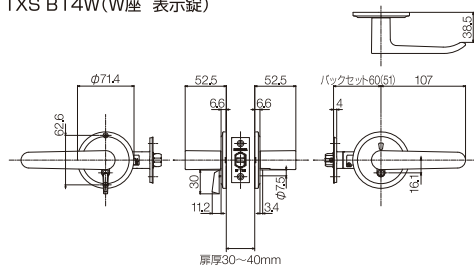

錠のフロント板(2枚入り): W22.5×H57mm, W25×H57mm

間仕切錠

表示錠

WB (ホワイトブロンズ)

TXS B14W(W座 表示錠)