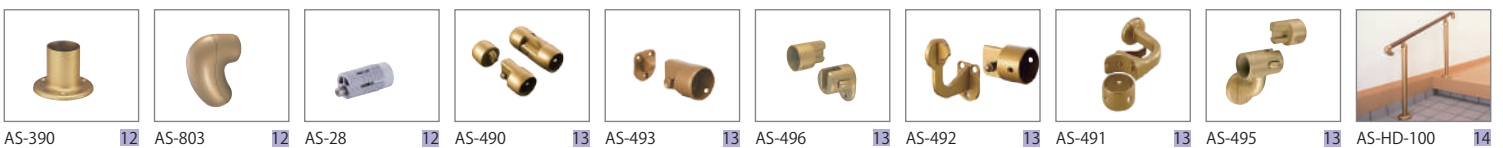

手すり総合カタログ

株式会社 **アーサ**

ラインナップ

エンドブラケット 3-6

中間ブラケット 7

ジョイントブラケット 8-10

立ち上げ用ブラケット 12

脱着用ブラケット 13