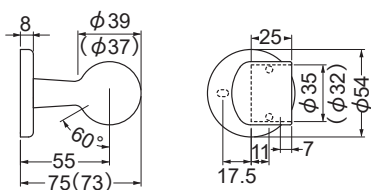

AS-441-35・32 受けエンド

材質：亜鉛合金（本体）+樹脂（カバー部）

カラー	品番	価格	入数
ゴールド	AS-441G-□	1,450円/個	10個
シルバー	AS-441S-□		
ブロンズ	AS-441B-□		

AS-420-35・32 アールエンド

材質：亜鉛合金