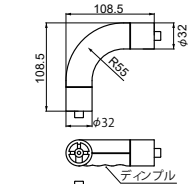

アイボリ

サイズ	価格	入数
32φ	700円/個	10個

AS-271 浴室コーナー

アイボリ

サイズ	価格	入数
32φ	1,400円/個	10個

AS-272 浴室センター

アイボリ

サイズ	価格	入数
32φ	900円/個	10個

AS-273 浴室135°

アイボリ

サイズ	価格	入数
32φ	1,100円/個	10個

AS-274 浴室チーズ

アイボリ

サイズ	価格	入数
32φ	2,150円/個	10個

AS-282 浴室55R

アイボリ