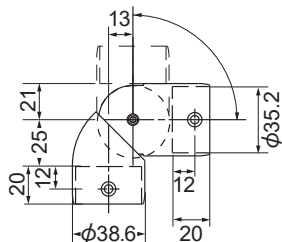

AS-342-35 鈍角ブラケット

材質:亜鉛合金

カラー	品番	価格	入数
ゴールド	AS-342G-35	3,700円/個	1個
ブロンズ	AS-342B-35		

※32φをご利用の場合は変換ハブ(p.14)をご利用ください。