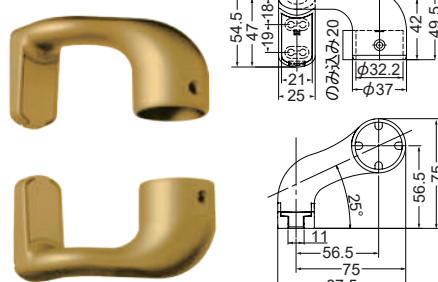

AS-141-35・32 角付けスリム

材質:亜鉛合金(本体)+樹脂(カバー部)

カラー	品番	価格	入数
ゴールド	AS-141G-□	1,850円/個	10個
シルバー	AS-141S-□		
ブロンズ	AS-141B-□		

AS-142-35・32 角付けロング

材質:亜鉛合金

カラー	品番	価格	入数
ゴールド	AS-142G-□	1,700円/個	10個
シルバー	AS-142S-□		
ブロンズ	AS-142B-□		

※前出(h)=55m/m対応

※ゴールド色以外は工場取寄せにより、納期がかかる場合がございます。

エンドブラケット

AS-461-35・32 スリム縦止

材質:亜鉛合金(本体)+樹脂(カバー部)

カラー	品番	価格	入数
ゴールド	AS-461G-□	1,950円/個	10個
シルバー	AS-461S-□		
ブロンズ	AS-461B-□		

AS-432-35・32 オフセット

材質:亜鉛合金(本体)+樹脂(カバー部)