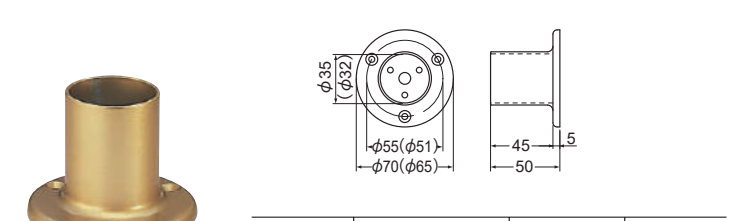

AS-390-35・32 エンドベース

材質: 亜鉛合金

カラー	品番	価格	入数
ゴールド	AS-390G-□	1,200円/個	10個
シルバー	AS-390S-□		
ブロンズ	AS-390B-□