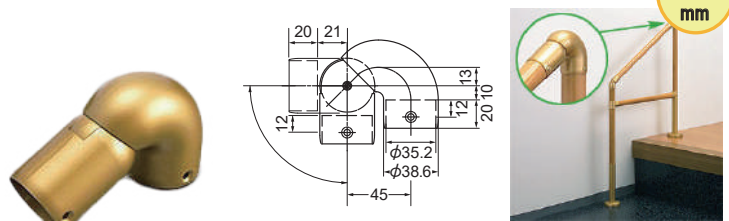

材質: 亜鉛合金+樹脂

※両端が自在エンドになる場合は、必ず間をブラケット、支柱で支持(固定)してください。

カラー	品番	価格	入数
ゴールド	AS-391G-□	3,800円/個	10個
シルバー	AS-391S-□		
ブロンズ	AS-391B-□		

AS-392-35・32 自在エンド丸棒用

材質: 亜鉛合金+樹脂

※両端が自在エンドになる場合は、必ず間をブラケット、支柱で支持(固定)してください。

カラー	品番	価格	入数
ゴールド	AS-932G-□	3,700円/個	10個
シルバー	AS-932S-□		
ブロンズ	AS-932B-□		

AS-341-35 鋭角ブラケット

材質: 亜鉛合金

※32φをご利用の場合は変換ハブ(p.14)をご利用ください。

カラー	品番	価格	入数
ゴールド	AS-341G-35	3,810円/個	1個
ブロンズ	AS-341B-35		

AS-390-35・32 エンドベース