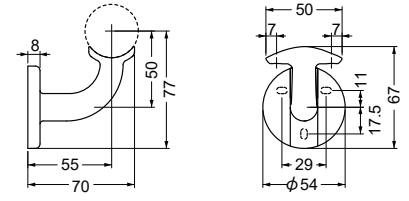

中間ブラケット

AS-910-35・32 L受けアール

材質:亜鉛合金

カラー	品番	価格	入数
ゴールド	AS-910G-□	2,150円/個	10個
シルバー	AS-910S-□		
ブロンズ	AS-910B-□		

AS-930-35・32 L受けカバー

材質:亜鉛合金(本体)+樹脂(カバー部)

カラー	品番	価格	入数
ゴールド	AS-930G-□	1,180円/個	10個
シルバー	AS-930S-□		
ブロンズ	AS-930B-□		