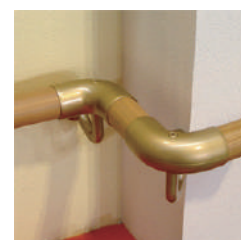

AS-620-35 入隅エルボ90°

35mm

※32φをご利用の場合は変換ハブ(p.14)をご利用ください。

材質:亜鉛合金

カラー	品番	価格	入数
ゴールド	AS-620G-35	3,300円/個	1個
ブロンズ	AS-620B-35