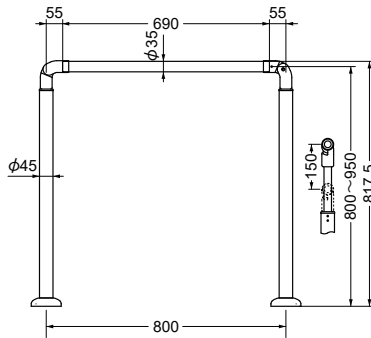

組立式 アンカーをパイプに差込み固定金具にてM6ボルトで固定して下さい。