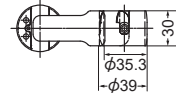

カラー	品番	価格	入数
ゴールド	AS-491G-35	3,680円/セット	1セット
ブロンズ	AS-491B-35