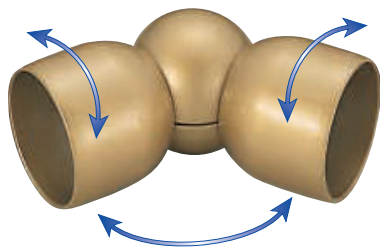

AS-331-35・32 フレキシブルジョイント

材質:亜鉛合金

カラー	品番	価格	入数
ゴールド	AS-331G-□	3,350円/個	10個
シルバー	AS-331S-□		
ブロンズ	AS-331B-□