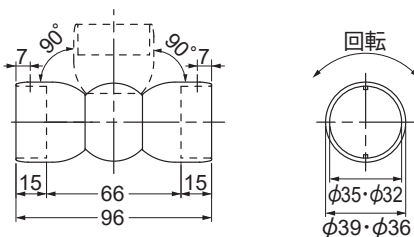

AS-331-35・32 フレキシブルジョイント

材質:亜鉛合金

カラー	品番	価格	入数
ゴールド	AS-331G-□	3,350円/個	10個
シルバー	AS-331S-□		
ブロンズ	AS-331B-□