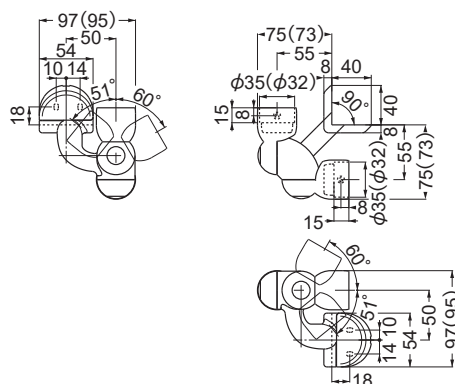

AS-951-35・32 出隅自在コーナー

最大首振角度 ……上方60°
// ……下方51°

材質:亜鉛合金(本体)+樹脂(カバー部)

カラー	品番	価格	入数
ゴールド	AS-951G-□	6,700円/個	6個
シルバー	AS-951S-□		
ブロンズ	AS-951B-□