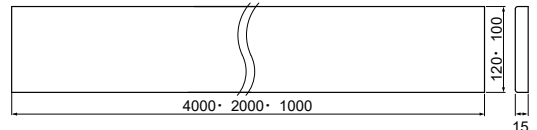

厚さ18mm ミディアムオーク

長さ	品番	価格	入数
200	AS-100B-2	8,400円/本	5本
400	AS-100B-4	16,800円/本	2本

AS-101B-1・2・4-□ 100幅ブラケットベース AS-121B-2・4-□ 120幅ブラケットベース

材質:タモ集成材

ライトオーク ミディアムオーク アイボリー

ベース長さ: 1,000mm、2,000mm、4,000mm
(※1,000mmは100幅のみ。ホワイトはありません)