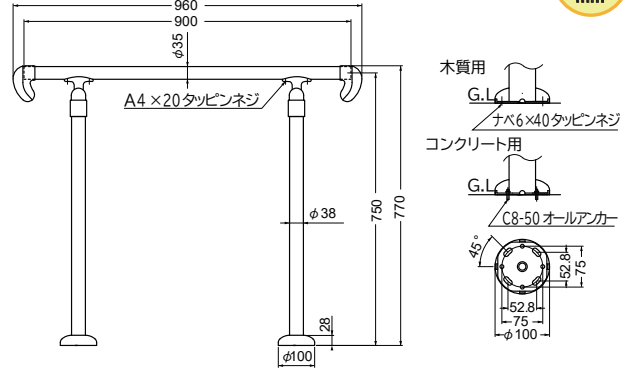

上がり框・その他ブラケット

AS-HD-100 アメニティーバー上り框

材質:タモ集積材+スチール(支柱)

35φ 支柱φ38

組立式
適正な位置に付属ネジで固定して下さい。

ライトオーク

(注)金具部分はゴールド塗装

カラー	品番	価格	入数
ライトオーク	AS-HD-100L	31,700円/セット	1セット
ミディアムオーク	AS-HD-100M		