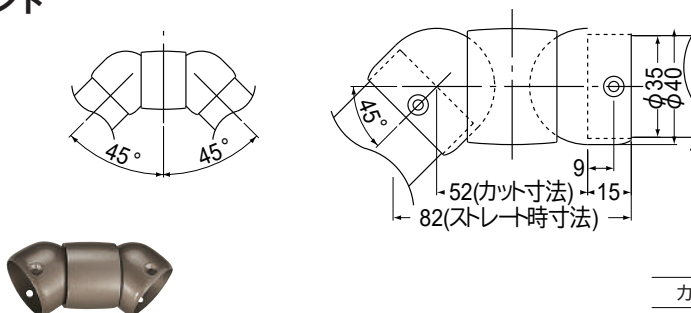

AS-331-35・32 フレキシブルジョイント

材質:亜鉛合金

カラー	品番	価格	入数
ゴールド	AS-331G-□	3,350円/個	10個
シルバー	AS-331S-□		
ブロンズ	AS-331B-□		

AS-330-35 自在ジョイント

材質:亜鉛合金

自在ジョイントで連続手すりの施工が簡単になりました。角度調整も0度~90度まで広くあらゆるタイプの階段に対応します。

カラー	品番	価格	入数
ゴールド	AS-330G-35	4,500円/個	5個
ブロンズ	AS-330B-35		