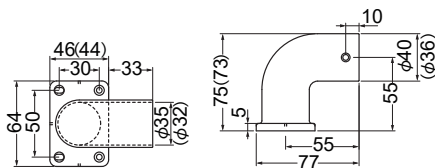

AS-100L-35・32 エンドブラケット左

材質：亜鉛合金

カラー	品番	価格	入数
ゴールド	AS-100L-G-□	1,550円/個	10個
シルバー	AS-100L-S-□		
ブロンズ	AS-100L-B-□		

AS-100R-35・32 エンドブラケット右

材質：亜鉛合金