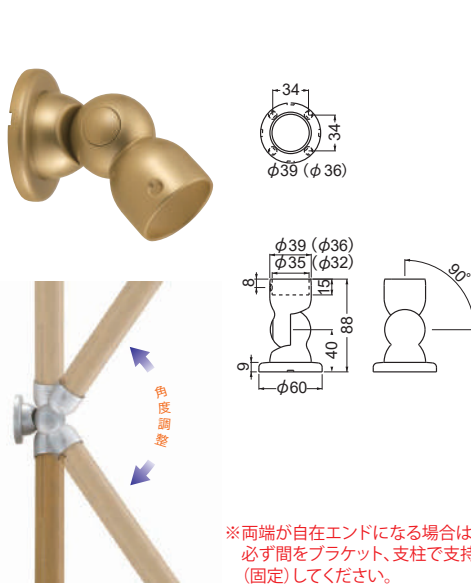

AS-391-35・32 自在エンド壁用

材質: 亜鉛合金+樹脂

※両端が自在エンドになる場合は、必ず間をブラケット、支柱で支持(固定)してください。

カラー	品番	価格	入数
ゴールド	AS-391G-□	3,800円/個	10個
シルバー	AS-391S-□		
ブロンズ	AS-391B-□