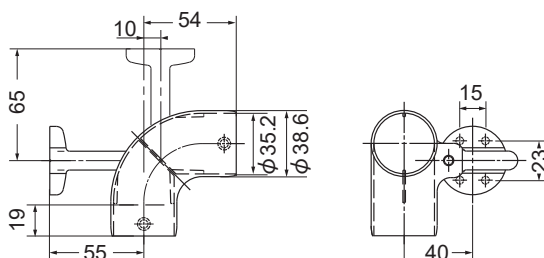

AS-620-35 入隅エルボ90°

35mm

※32φをご利用の場合は変換ハブ(p.14)をご利用ください。

材質:亜鉛合金

カラー	品番	価格	入数
ゴールド	AS-620G-35	3,300円/個	1個
ブロンズ	AS-620B-35