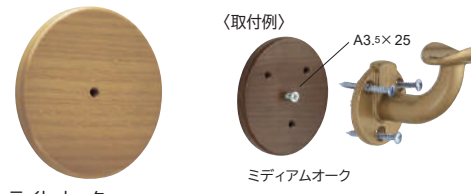

AS-320 接続金具

材質:亜鉛合金

カラー	品番	価格	入数
ゴールド	AS-320G-□	800円/個	20個
シルバー	AS-320S-□		
ブロンズ	AS-320B-□		

AS-130-35・32 エンドキャップ

材質:亜鉛合金

カラー	品番	価格	入数
ゴールド	AS-130G-□	530円/個	20個
シルバー	AS-130S-□		
ブロンズ	AS-130B-□		

AS-SP□-9・6 木製段差解消スペーサー

材質:自然木

カラー	品番	価格	入数
ライトオーク	AS-SPLO-□	780円/個	20個
ミディアムオーク	AS-SPMO-□		

※ゴールド色以外は工場取寄せにより、納期がかかる場合がございます。

室内用部材

AS-35・32T 35φ・32φタモ集成材丸棒

ライトオーク

ミディアムオーク

タモ集成材で反りに強く、見た目もきれいです。太さも32φ・35φ、カラーもライトオーク・ミディアムオークの2パターンご用意できます。ブラケットピッチも32φで約900mm、35φで約1000mmまでとばすことが可能です。