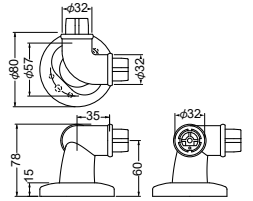

錠の種類	品番	価格	入数
空錠	AS-B10W-AB	7,200円/セット	1セット
	AS-B10W-WB		
	AS-B10W-HG		
間仕切錠	AS-B11W-AB	9,360円/セット	1セット
	AS-B11W-WB		
	AS-B11W-HG		
表示錠	AS-B14W-AB	9,840円/セット	1セット
	AS-B14W-WB		
	AS-B14W-HG		

樹脂手すり

AS-270 浴室エンド

アイボリ

サイズ	価格	入数
32φ	700円/個	10個

AS-271 浴室コーナー

アイボリ

サイズ	価格	入数
32φ	1,400円/個	10個

AS-272 浴室センター

アイボリ

サイズ	価格	入数
32φ	900円/個	10個

AS-273 浴室135°

アイボリ

サイズ	価格	入数
32φ	1,100円/個	10個

AS-274 浴室チーズ

アイボリ

サイズ	価格	入数
32φ	2,150円/個	10個

AS-282 浴室55R

アイボリ