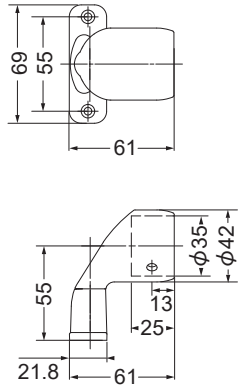

AS-420-35・32 アールエンド

材質：亜鉛合金

カラー	品番	価格	入数
ゴールド	AS-420G-□	2,300円/個	10個
シルバー	AS-420S-□		
ブロンズ	AS-420B-□		

※ゴールド色以外は工場取寄せにより、納期がかかる場合がございます。

エンドブラケット

AS-470-35・32 横型スマート

材質:アルミ合金

カラー	品番	価格	入数
ゴールド	AS-470G-32	2,280円/個	1個
ブロンズ	AS-470B-32		
ゴールド	AS-470G-35	2,100円/個	1個
ブロンズ	AS-470B-35		