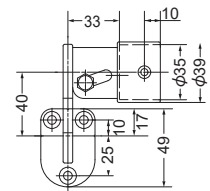

※左右両側の
セットになります

※写真は左
左右ご指定下さい

※32φをご利用の場合は
変換ハブ(p.14)をご利用
ください。

カラー	品番	価格	入数
ゴールド	AS-496G-35	24,600円/セット	1セット
シルバー	AS-496S-35		
ブロンズ	AS-496B-35		

AS-492-35 着脱平行セット

材質:ステンレス

35mm

※左右両側のセットになります