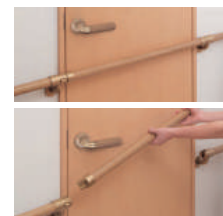

※32φをご利用の場合は
変換ハブ(p.14)をご利用
ください。

カラー	品番	価格	入数
ゴールド	AS-495G-35	29,400円/セット	1セット
シルバー	AS-495S-35		
ブロンズ	AS-495B-35		

※ゴールド色以外は工場取寄せにより、納期がかかる場合がございます。